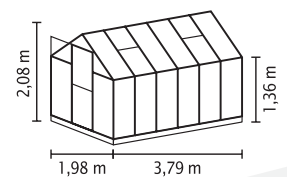

TRITON 7500