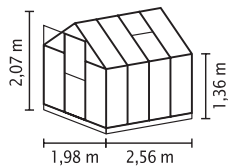

TRITON 5000