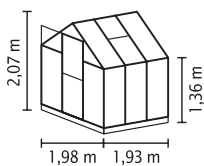

TRITON 3800