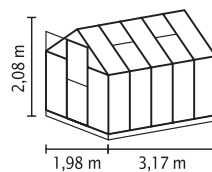

TRITON 6200