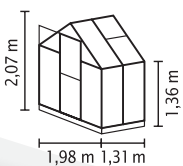

## RÖVIDEN ÉS TÖMÖREN

- ✓ Tetszetős belépő szintű modell lapított, formatervezett profilokkal
- ✓ Az ajtó toló- vagy lengőajtóként szerelhető fel
- ✓ Egyedülálló, egymásba csúsztatós technikával
- ✓ Üvegezés megoldható víztiszta biztonsági üveggel (ESG) vagy üregkamrás lemezekkel (HKP)
- ✓ Eloxált vagy porszört alumíniumprofilok a korrózió elleni tartós védelem érdekében
- ✓ 5 méretben, kb. 2,6 – 7,5 m<sup>2</sup> között
- ✓ Tetőablakkal, esőcsatornákkal, függőlakathoz való szemmel + 12,5 cm magas acél alapterettel
- ✓ Raklapos Triton: A Triton modell raklap formátumban is kapható, a kis üzletekben való praktikus bemutatáshoz

## MŰSZAKI ADATOK

<b>Ház típusa:</b>	Melegház
<b>Típus:</b>	Klasszikus modell
<b>Méretek:</b>	5
<b>Üvegezés típusai:</b>	HKP kb. 4 vagy 6 mm, ESG kb. 3 mm
<b>Üvegrögzítő technika:</b>	Egymásba csúsztatós technika lapított profilokkal
<b>Színek:</b>	Alu eloxált; smaragd vagy antracit porszört
<b>Tetőablak:</b>	1-2
<b>Külső méret:</b>	Sz 1,98 x Ma 2,07 m
<b>Ereszcsatorna-magasság:</b>	1,36 m
<b>Ajtóméret:</b>	Sz 0,60 x Ma 1,64 m