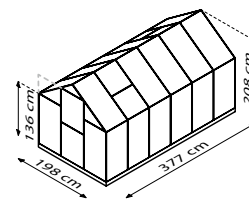

NEU*
Schwarz

15 JAHRE GARANTIE
AUF KONSTRUKTION UND RAHMEN

10 JAHRE GARANTIE
AUF HOHLKAMMERPLATTEN GEGEN VERWITTERUNG

EOS

AE | **SM** | SW | HKP 4 | HKP 6 |

KURZ & KNAPP

- ✓ *Klassisches Gewächshausmodell mit hoher Lichtausbeute dank breiter Felder*
- ✓ *Tür als Schiebe- oder Schwingtür montierbar*
- ✓ *Abgeflachte Designprofile*
- ✓ *Mit einzigartiger Einschubtechnik in kompletter Hohlkammerplatten-Verglasung (HKP)*
- ✓ *Eloxierte oder pulverbeschichtete Aluminiumprofile für dauerhaften Schutz vor Korrosion*
- ✓ *4 Größen von ca. 3,1 bis 7,5 m²*
- ✓ *Inkl. Dachfenster, Regenrinnen, Öse für Vorhängeschloss + Stahlfundamentrahmen: H 12,5 cm*
- ✓ *Paletten-Eos: Das Modell Eos gibt es auch im Palettenformat zur praktischen Präsentation im kleinen Markt*

TECHNISCHE DATEN

Hausart:	Gewächshaus
Art:	Klassisches Modell
Größen:	4
Verglasungsarten:	HKP ca. 4 oder 6 mm
Glashaltetechnik:	Einschubtechnik
Farben:	Alu eloxiert; Smaragd oder Schwarz *pulverbeschichtet
Dachfenster:	1-2
Außenmaß:	B 1,98 x H 2,08 m
Traufenhöhe:	1,36 m
Türmaße:	B 0,60 x H 1,64 m

EOS 7500