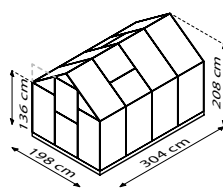

NEU*
Schwarz

15 JAHRE GARANTIE
AUF KONSTRUKTION UND RAHMEN

10 JAHRE GARANTIE
AUF HOHLKAMMERPLATTEN GEGEN VERWITTERUNG

EOS

AE | **SM** | SW | HKP 4 | HKP 6 |

KURZ & KNAPP

- ✓ *Klassisches Gewächshausmodell mit hoher Lichtausbeute dank breiter Felder*
- ✓ *Tür als Schiebe- oder Schwingtür montierbar*
- ✓ *Abgeflachte Designprofile*
- ✓ *Mit einzigartiger Einschubtechnik in kompletter Hohlkammerplatten-Verglasung (HKP)*
- ✓ *Eloxierte oder pulverbeschichtete Aluminiumprofile für dauerhaften Schutz vor Korrosion*
- ✓ *4 Größen von ca. 3,1 bis 7,5 m²*
- ✓ *Inkl. Dachfenster, Regenrinnen, Öse für Vorhängeschloss + Stahlfundamentrahmen: H 12,5 cm*
- ✓ *Paletten-Eos: Das Modell Eos gibt es auch im Palettenformat zur praktischen Präsentation im kleinen Markt*

TECHNISCHE DATEN

Hausart:	Gewächshaus
Art:	Klassisches Modell
Größen:	4
Verglasungsarten:	HKP ca. 4 oder 6 mm
Glashaltetechnik:	Einschubtechnik
Farben:	Alu eloxiert; Smaragd oder Schwarz *pulverbeschichtet
Dachfenster:	1-2
Außenmaß:	B 1,98 x H 2,08 m
Traufenhöhe:	1,36 m
Türmaße:	B 0,60 x H 1,64 m

EOS 6000