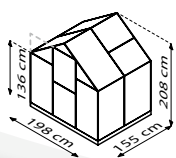

**NEU\***  
Schwarz

**15 JAHRE GARANTIE**  
AUF KONSTRUKTION UND RAHMEN

**10 JAHRE GARANTIE**  
AUF HOHLKAMMERPLATTEN GEGEN VERWITTERUNG

**EOS**

AE | **SM** | SW | HKP 4 | HKP 6 |

**KURZ & KNAPP**

- ✓ *Klassisches Gewächshausmodell mit hoher Lichtausbeute dank breiter Felder*
- ✓ *Tür als Schiebe- oder Schwingtür montierbar*
- ✓ *Abgeflachte Designprofile*
- ✓ *Mit einzigartiger Einschubtechnik in kompletter Hohlkammerplatten-Verglasung (HKP)*
- ✓ *Eloxierte oder pulverbeschichtete Aluminiumprofile für dauerhaften Schutz vor Korrosion*
- ✓ *4 Größen von ca. 3,1 bis 7,5 m<sup>2</sup>*
- ✓ *Inkl. Dachfenster, Regenrinnen, Öse für Vorhängeschloss + Stahlfundamentrahmen: H 12,5 cm*
- ✓ *Paletten-Eos: Das Modell Eos gibt es auch im Palettenformat zur praktischen Präsentation im kleinen Markt*

**TECHNISCHE DATEN**

|                          |   |
|--------------------------|---|
| <b>Hausart:</b>          | Gewächshaus   |
| <b>Art:</b>              | Klassisches Modell                                    |
| <b>Größen:</b>           | 4   |
| <b>Verglasungsarten:</b> | HKP ca. 4 oder 6 mm                                   |
| <b>Glashaltetechnik:</b> | Einschubtechnik                                       |
| <b>Farben:</b>           | Alu eloxiert; Smaragd oder Schwarz *pulverbeschichtet |
| <b>Dachfenster:</b>      | 1-2   |
| <b>Außenmaß:</b>         | B 1,98 x H 2,08 m                                     |
| <b>Traufenhöhe:</b>      | 1,36 m  |
| <b>Türmaße:</b>          | B 0,60 x H 1,64 m                                     |