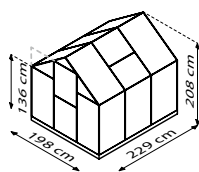

NEU*
Schwarz

15 JAHRE GARANTIE
AUF KONSTRUKTION UND RAHMEN

10 JAHRE GARANTIE
AUF HOHLKAMMERPLATTEN GEGEN VERWITTERUNG

EOS

AE | **SM** | SW | HKP 4 | HKP 6 |

KURZ & KNAPP

- ✓ *Klassisches Gewächshausmodell mit hoher Lichtausbeute dank breiter Felder*
- ✓ *Tür als Schiebe- oder Schwingtür montierbar*
- ✓ *Abgeflachte Designprofile*
- ✓ *Mit einzigartiger Einschubtechnik in kompletter Hohlkammerplatten-Verglasung (HKP)*
- ✓ *Eloxierte oder pulverbeschichtete Aluminiumprofile für dauerhaften Schutz vor Korrosion*
- ✓ *4 Größen von ca. 3,1 bis 7,5 m²*
- ✓ *Inkl. Dachfenster, Regenrinnen, Öse für Vorhängeschloss + Stahlfundamentrahmen: H 12,5 cm*
- ✓ *Paletten-Eos: Das Modell Eos gibt es auch im Palettenformat zur praktischen Präsentation im kleinen Markt*

TECHNISCHE DATEN

Hausart:	Gewächshaus
Art:	Klassisches Modell
Größen:	4
Verglasungsarten:	HKP ca. 4 oder 6 mm
Glashaltetechnik:	Einschubtechnik
Farben:	Alu eloxiert; Smaragd oder Schwarz *pulverbeschichtet
Dachfenster:	1-2
Außenmaß:	B 1,98 x H 2,08 m
Traufenhöhe:	1,36 m
Türmaße:	B 0,60 x H 1,64 m

EOS 4600