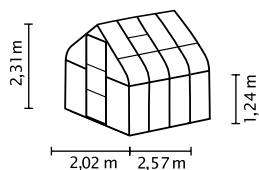

ORION

SCURT ȘI CONCIS

- ✓ Design cu formă frumoasă, cu acoperiș rotunjit
- ✓ Ușă glisantă înaltă, ușor de manevrat, pe rulmenți, pentru acces confortabil
- ✓ Sticlă de siguranță, foarte transparentă (SDS) cu montare cu clincher
- ✓ Profiluri din aluminiu eloxat sau acoperite cu vopsea pulbere pentru protecție permanentă împotriva coroziunii
- ✓ 2 dimensiuni: cca. 3,8 și 5 m²
- ✓ Inclusiv lucarne, jgheaburi de ploaie + inel pentru lacăt

DATE TEHNICE

Tipul construcției:	Seră
Tip:	Model special
Mărimi:	2
Tipuri de geamuri:	SDS cca. 3 mm (geamuri curbate din policarbonat)
Tehnică pentru fixarea sticlei:	Cleme cu arc
Culori:	Aluminiu eloxat; acoperit cu vopsea pulbere neagră
Lucarne:	1
Dimensiune exterioră:	1 2,02 x 1 2,31 m
Înălțimea streșinii:	1,24 m
Dimensiunile ușii:	1 0,61 x 1 2,00 m

ORION 5000