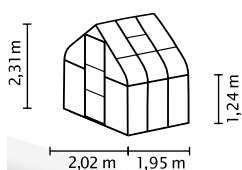

ORION

SCURT ȘI CONCIS

- ✓ Design cu formă frumoasă, cu acoperiș rotunjit
- ✓ Ușă glisantă înaltă, ușor de manevrat, pe rulmenți, pentru acces confortabil
- ✓ Sticlă de siguranță, foarte transparentă (SDS) cu montare cu clincher
- ✓ Profiluri din aluminiu eloxat sau acoperite cu vopsea pulbere pentru protecție permanentă împotriva coroziunii
- ✓ 2 dimensiuni: cca. 3,8 și 5 m²
- ✓ Inclusiv lucarne, jgheaburi de ploaie + inel pentru lacăt

DATE TEHNICE

Tipul construcției:	Seră
Tip:	Model special
Mărimi:	2
Tipuri de geamuri:	SDS cca. 3 mm (geamuri curbate din policarbonat)
Tehnică pentru fixarea sticlei:	Cleme cu arc
Culori:	Aluminiu eloxat; acoperit cu vopsea pulbere neagră
Lucarne:	1
Dimensiune exterioră:	1 2,02 x 1 2,31 m
Înălțimea streșinii:	1,24 m
Dimensiunile ușii:	1 0,61 x 1 2,00 m