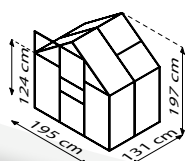

COMET

BREF APERÇU

- ✓ *Modèle d'entrée de gamme parfait*
- ✓ *Accessoires optionnels : kit confort SANS PINCES avec baguettes PC transparentes pour un vitrage entièrement sans pinces*
- ✓ *Vitrage avec des plaques en polycarbonate de 4 mm d'épaisseur (PC) pour exce*
- ✓ *Profilés en aluminium anodisé ou revêtus par poudre pour une protection durable contre la corrosion*
- ✓ *4 tailles de 2,5 à 6,2 m²*
- ✓ *Incl. lucarne, gouttières + dispositif pour cadenas*

CARACTÉRISTIQUES TECHNIQUES

Type de maison :	Serre
Type :	Modèles classiques
Tailles :	4
Types de vitrage :	PC de 4 mm
Technique de maintien du verre :	Technique d'insertion (Profilé intermédiaire) et Système de pince à ressort (Poteau d'angle et porte)
Couleurs :	Aluminium anodisé ; émeraude ou noir revêtu par poudre
Lucarnes :	1-2
Dimensions extérieures :	L 1,95 x H 1,97 m
Hauteur de parois :	1,24 m
Dimensions de la porte :	L 0,61 x H 1,61 m