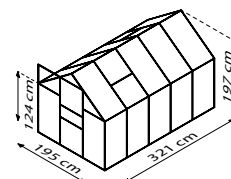

COMET

BREF APERÇU

- ✓ *Modèle d'entrée de gamme parfait*
- ✓ *Accessoires optionnels : kit confort SANS PINCES avec baguettes PC transparentes pour un vitrage entièrement sans pinces*
- ✓ *Vitrage avec des plaques en polycarbonate de 4 mm d'épaisseur (PC) pour exce*
- ✓ *Profilés en aluminium anodisé ou revêtus par poudre pour une protection durable contre la corrosion*
- ✓ *4 tailles de 2,5 à 6,2 m²*
- ✓ *Incl. lucarne, gouttières + dispositif pour cadenas*

CARACTÉRISTIQUES TECHNIQUES

Type de maison :	Serre
Type :	Modèles classiques
Tailles :	4
Types de vitrage :	PC de 4 mm
Technique de maintien du verre :	Technique d'insertion (Profilé intermédiaire) et Système de pince à ressort (Poteau d'angle et porte)
Couleurs :	Aluminium anodisé ; émeraude ou noir revêtu par poudre
Lucarnes :	1-2
Dimensions extérieures :	L 1,95 x H 1,97 m
Hauteur de parois :	1,24 m
Dimensions de la porte :	L 0,61 x H 1,61 m

COMET 6200