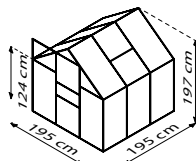

COMET

BREF APERÇU

- ✓ *Modèle d'entrée de gamme parfait*
- ✓ *Accessoires optionnels : kit confort SANS PINCES avec baguettes PC transparentes pour un vitrage entièrement sans pinces*
- ✓ *Vitrage avec des plaques en polycarbonate de 4 mm d'épaisseur (PC) pour exce*
- ✓ *Profilés en aluminium anodisé ou revêtus par poudre pour une protection durable contre la corrosion*
- ✓ *4 tailles de 2,5 à 6,2 m²*
- ✓ *Incl. lucarne, gouttières + dispositif pour cadenas*

CARACTÉRISTIQUES TECHNIQUES

Type de maison :	Serre
Type :	Modèles classiques
Tailles :	4
Types de vitrage :	PC de 4 mm
Technique de maintien du verre :	Technique d'insertion (Profilé intermédiaire) et Système de pince à ressort (Poteau d'angle et porte)
Couleurs :	Aluminium anodisé ; émeraude ou noir revêtu par poudre
Lucarnes :	1-2
Dimensions extérieures :	L 1,95 x H 1,97 m
Hauteur de parois :	1,24 m
Dimensions de la porte :	L 0,61 x H 1,61 m

COMET 3800