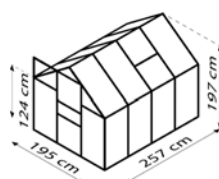

COMET

BREF APERÇU

- ✓ *Modèle d'entrée de gamme parfait*
- ✓ *Accessoires optionnels : kit confort SANS PINCES avec baguettes PC transparentes pour un vitrage entièrement sans pinces*
- ✓ *Vitrage avec des plaques en polycarbonate de 4 mm d'épaisseur (PC) pour exce*
- ✓ *Profilés en aluminium anodisé ou revêtus par poudre pour une protection durable contre la corrosion*
- ✓ *4 tailles de 2,5 à 6,2 m²*
- ✓ *Incl. lucarne, gouttières + dispositif pour cadenas*

CARACTÉRISTIQUES TECHNIQUES

Type de maison :	Serre
Type :	Modèles classiques
Tailles :	4
Types de vitrage :	PC de 4 mm
Technique de maintien du verre :	Technique d'insertion (Profilé intermédiaire) et Système de pince à ressort (Poteau d'angle et porte)
Couleurs :	Aluminium anodisé ; émeraude ou noir revêtu par poudre
Lucarnes :	1-2
Dimensions extérieures :	L 1,95 x H 1,97 m
Hauteur de parois :	1,24 m
Dimensions de la porte :	L 0,61 x H 1,61 m

COMET 5000