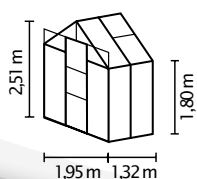

FLORA

W SKRÓCIE

- ✓ Wysoka szklarnia przydomowa zajmująca niewiele miejsca, z klasycznym dachem
- ✓ Oszklenie z płytami z pustymi komorami do miękkiego światła i lepszych właściwości izolacyjnych
- ✓ Konieczne mocowanie na ścianie domu lub murze
- ✓ Anodowane profile aluminiowe zapewniają trwałą ochronę przed korozją
- ✓ 2 wielkości: ok. 2,5 i 3,8 m²
- ✓ Z oknem dachowym, rynnami deszczowymi + zaczep na kłódkę

FLORA 2500

FLORA 3800

DANE TECHNICZNE

| | |
|-----------------------------------|--------------------------|
| Rodzaj konstrukcji: | Szklarnia przydomowa |
| Rodzaj: | Model klasyczny |
| Wielkości: | 2 |
| Rodzaje oszkleń: | PPK ok. 4 mm |
| Technika utrzymania szkła: | Klamry sprężynowe |
| Kolory: | Aluminium anodowane |
| Okno dachowe: | 1 |
| Wymiar zewnętrzny: | sz. 1,95 m x wys. 2,51 m |
| Wysokość okapu: | 1,80 m |
| Wymiary drzwi: | sz. 0,61 x wys. 2,00 m |