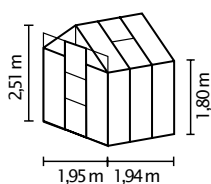

FLORA

W SKRÓCIE

- ✓ Wysoka szklarnia przydomowa zajmująca niewiele miejsca, z klasycznym dachem
- ✓ Oszklenie z płytami z pustymi komorami do miękkiego światła i lepszych właściwości izolacyjnych
- ✓ Konieczne mocowanie na ścianie domu lub murze
- ✓ Anodowane profile aluminiowe zapewniają trwałą ochronę przed korozją
- ✓ 2 wielkości: ok. 2,5 i 3,8 m²
- ✓ Z oknem dachowym, rynnami deszczowymi + zaczep na kłódkę

FLORA 2500

FLORA 3800

DANE TECHNICZNE

| | |
|-----------------------------------|--------------------------|
| Rodzaj konstrukcji: | Szklarnia przydomowa |
| Rodzaj: | Model klasyczny |
| Wielkości: | 2 |
| Rodzaje oszkleń: | PPK ok. 4 mm |
| Technika utrzymania szkła: | Klamry sprężynowe |
| Kolory: | Aluminium anodowane |
| Okno dachowe: | 1 |
| Wymiar zewnętrzny: | sz. 1,95 m x wys. 2,51 m |
| Wysokość okapu: | 1,80 m |
| Wymiary drzwi: | sz. 0,61 x wys. 2,00 m |