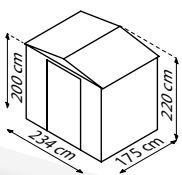

## BREF APERÇU

- ✓ *Abri de jardin métal avec toit à deux pans, porte coulissante intégrée. Hauteur des parois latérales env. 2 m*
- ✓ *Acier galvanisé à chaud : protection à long terme contre la corrosion et contre les aux rayures*
- ✓ *Peinture cuite au four multicouche : surfaces planes, bien protégées contre les rayures et autres dommages de la peinture*
- ✓ *Stabilité supérieure grâce à la grande épaisseur du matériau et au design spécial des panneaux design des panneaux et des éléments intégrés de haute qualité*
- ✓ *Éléments de construction de haute qualité, comme les poignées de porte en métal revêtu par poudre et grilles de ventilations sans plastique supplémentaire*
- ✓ *Profilés des caisson intérieurs – plus stables et plus sûr que les L-profilés traditionnels*

## APERÇU DES MODÈLES

Modèle	Surface de base	Dimension de la porte	Dimension extérieure
86	4,10 m <sup>2</sup>	ca. L 105 x H 191 cm	L 245 x P 185 x H 220 cm
108	6,99 m <sup>2</sup>	ca. L 105 x H 191 cm	L 308 x P 247 x H 225 cm