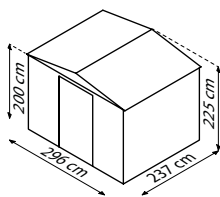

LE MIRACLE D'ESPACE TOWER

BREF APERÇU

- ✓ *Abri de jardin métal avec toit à deux pans, porte coulissante intégrée. Hauteur des parois latérales env. 2 m*
- ✓ *Acier galvanisé à chaud : protection à long terme contre la corrosion et contre les aux rayures*
- ✓ *Peinture cuite au four multicouche : surfaces planes, bien protégées contre les rayures et autres dommages de la peinture*
- ✓ *Stabilité supérieure grâce à la grande épaisseur du matériau et au design spécial des panneaux design des panneaux et des éléments intégrés de haute qualité*
- ✓ *Éléments de construction de haute qualité, comme les poignées de porte en métal revêtu par poudre et grilles de ventilations sans plastique supplémentaire*
- ✓ *Profilés des caisson intérieurs – plus stables et plus sûr que les L-profilés traditionnels*

CARACTÉRISTIQUES TECHNIQUES

1. **Type :** Toit à deux pans
2. **Tailles :** 2
3. **Couleurs :** Argent métallisé, Anthracite, Jade

APERÇU DES MODÈLES

Modèle	Surface de base	Dimension de la porte	Dimension extérieure
86	4,10 m²	ca. L 105 x H 191 cm	L 245 x P 185 x H 220 cm
108	6,99 m²	ca. L 105 x H 191 cm	L 308 x P 247 x H 225 cm

TOWER 108