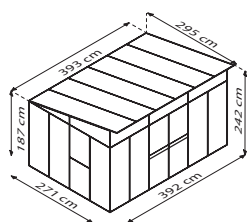

APHRODITE 11500