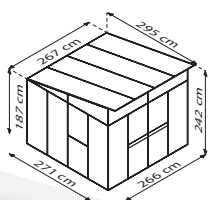

TECHNISCHE DATEN

Hausart:	Gewächshaus
Art:	Besonderes Modell
Größen:	2
Verglasungsarten:	HKP ca. 10 mm; Kombiverglasung: ESG ca. 3 mm + HKP ca. 10 mm im Dach
Glashaltetechnik:	Doppelrahmenprofile mit verschraubten Aluminiumleisten
Farben:	Alu eloxiert, Weiß oder Schwarz* pulverbeschichtet
Seitenfenster:	3
Oberfenster:	1 (7800) bzw. 2 (11500)
Außenmaß:	B 2,67 x T 2,95 m (7800); B 3,93 x T 2,95 m (11500)
Traufenhöhe:	1,87 m
Türmaße:	B 1,19 x H 1,77 m