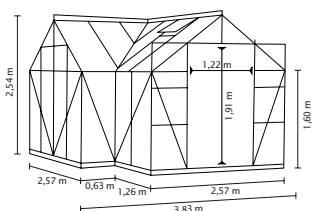

SIRIUS

AE

SM

FK

ESG

RÖVIDEN ÉS TÖMÖREN

- ✓ Különleges szerkezet a télikertek stílusában, három oromloddal
- ✓ Nagyméretű, golyóscsapágyazott, rendkívüli magasságú dupla tolóajtó
- ✓ További dupla tolóajtókkal felszerelhető
- ✓ Víziszta biztonsági üveg (ESG) a szabad be- és kilátáshoz és a napfény hatékonyabb kihasználásához
- ✓ Eloxált vagy porszórt alumíniumprofilok a korrózió elleni tartós védelem érdekében
- ✓ Alapterület kb. 13 m²
- ✓ 4 tetőablakkal, esőcsatornákkal, 3 esővíz-levezetőcsővel, ütközőcsavarral a tolóajtók szél elleni védelméhez + 6 cm magas acél alapterettel

SIRIUS

MŰSZAKI ADATOK

Ház típusa:	Melegház
Típus:	Különleges modell
Méret:	1
Üvegezés típusai:	ESG kb. 3 mm
Üvegrögzítő technika:	PC takarólécek
Színek:	Alu eloxált; smaragd vagy fekete porszórt
Tetőablak:	4
Külső méret:	Sz 3,83 x Ma 2,54 m
Ereszcsatorna-magasság:	1,60 m
Ajtóméret:	Sz 1,22 x Ma 1,91 m