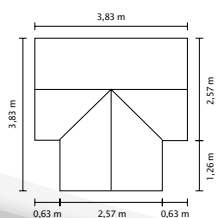

SIRIUS

AE

SM

FK

ESG

RÖVIDEN ÉS TÖMÖREN

- ✓ Különleges szerkezet a télikertek stílusában, három oromloddal
- ✓ Nagyméretű, golyóscsapágyazott, rendkívüli magasságú dupla tolóajtó
- ✓ További dupla tolóajtókkal felszerelhető
- ✓ Víziszta biztonsági üveg (ESG) a szabad be- és kilátáshoz és a napfény hatékonyabb kihasználásához
- ✓ Eloxált vagy porszórt alumíniumprofilok a korrózió elleni tartós védelem érdekében
- ✓ Alapterület kb. 13 m²
- ✓ 4 tetőablakkal, esőcsatornákkal, 3 esővíz-levezetőcsővel, ütközőcsavarral a tolóajtók szél elleni védelméhez + 6 cm magas acél alapterettel

SIRIUS

MŰSZAKI ADATOK

Ház típusa:	Melegház
Típus:	Különleges modell
Méret:	1
Üvegezés típusai:	ESG kb. 3 mm
Üvegrögzítő technika:	PC takarólécek
Színek:	Alu eloxált; smaragd vagy fekete porszórt
Tetőablak:	4
Külső méret:	Sz 3,83 x Ma 2,54 m
Ereszcsatorna-magasság:	1,60 m
Ajtóméret:	Sz 1,22 x Ma 1,91 m