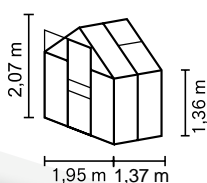

RÖVIDEN ÉS TÖMÖREN

- ✓ Belépő szintű modell, kényelmes bejutás a talaj szintjében elhelyezett küszöbnek köszönhetően
- ✓ Üvegezés 4 mm vastag üregkamrás lemezekkel (HKP)
- ✓ Eloxált vagy porszórt alumíniumprofilok a korrózió elleni tartós védelem érdekében
- ✓ 4 méretben, kb. 2,5 – 6,2 m² között
- ✓ Tetőablakkal, esőcsatornákkal, függőlakathoz való szemmel + 12,5 cm magas acél alapkerettel

MŰSZAKI ADATOK

Ház típusa:	Melegház
Típus:	Klasszikus modell
Méretek:	4
Üvegezés típusai:	HKP kb. 4 vagy 6 mm
Üvegrögzítő technika:	Rugós kapcsok
Színek:	Alu eloxált; smaragd vagy fekete porszórt
Tetőablak:	1-2
Külső méret:	Sz 1,95 x Ma 2,07 m
Ereszcsatorna-magasság:	1,36 m
Ajtóméret:	Sz 0,61 x Ma 1,74 m