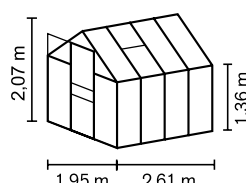

APOLLO 5000