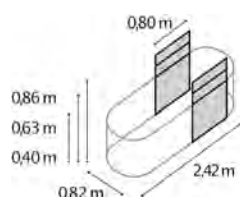

### EIGENSCHAPPEN

- ✓ *Kwalitatief hoogstaande verhoogde plantenbedden uit Zincalume® : zinaluminium coatinglaag*
- ✓ *Modulair in design omdat alle eenheden vrij naar wens geplaatst kunnen worden\**
- ✓ *ROND, BASIS en UITGEREKT telkens beschikbaar in 3 verschillende hoogtes*
- ✓ *Verlengt het seizoen en verhoogt opbrengsten door gecoördineerde bodemstratificatie*
- ✓ *Slakkenwering is steeds inbegrepen bij alle modellen en omvat koper-gecoate zelfklevende tape*
- ✓ *Geen binnenfolie noodzakelijk*
- ✓ *Incl. voorgeboorde gaten en opbouw materiaal*

VERHOOGD  
PLANTENBED VITA ROND

VERHOOGD  
PLANTENBED VITA BASIC

UITBREIDING VITA  
STRETCHED

UITBREIDING VITA  
CURVE

### TECHNISCHE DATA

<b>Product:</b>	verhoogd plantenbed   uitbreiding
<b>Variaties:</b>	ROND, BASIC   STRETCHED, CURVE
<b>Materiaal:</b>	Zincalume® (staal gecoat met zink en aluminium)
<b>Dimensies:</b>	B 0,82 x D 0,82 (ROND) , B 0,82 x D 1,62 (BASIC)