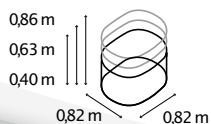

VERHOOGD  
PLANTENBED VITA ROND

VERHOOGD  
PLANTENBED VITA BASIC

UITBREIDING VITA  
STRETCHED

UITBREIDING VITA  
CURVE

### TECHNISCHE DATA

<b>Product:</b>	verhoogd plantenbed   uitbreiding
<b>Variaties:</b>	ROND, BASIC   STRETCHED, CURVE
<b>Materiaal:</b>	Zincalume® (staal gecoat met zink en aluminium)
<b>Dimensies:</b>	B 0,82 x D 0,82 (ROND) , B 0,82 x D 1,62 (BASIC)