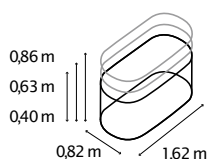

VERHOOGD  
PLANTENBED VITA ROND

VERHOOGD  
PLANTENBED VITA BASIC

UITBREIDING VITA  
STRETCHED

UITBREIDING VITA  
CURVE

### TECHNISCHE DATA

<b>Product:</b>	verhoogd plantenbed   uitbreiding
<b>Variaties:</b>	ROND, BASIC   STRETCHED, CURVE
<b>Materiaal:</b>	Zincalume® (staal gecoat met zink en aluminium)
<b>Dimensies:</b>	B 0,82 x D 0,82 (ROND) , B 0,82 x D 1,62 (BASIC)

### OVERZICHT

Model:	Hoogte:	Kleur:
ROND	401, 630, 858	Blank, Robijn, Zeewier, Graniet, Zwart
BASIC	401, 630, 858	Blank, Robijn, Zeewier, Graniet, Zwart
STRETCHED	401, 630, 858	Blank, Robijn, Zeewier, Graniet, Zwart
CURVE	858	Blank, Robijn, Zeewier, Graniet, Zwart