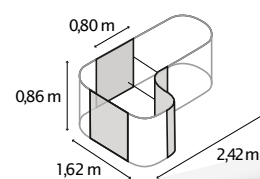

### EIGENSCHAPPEN

- ✓ *Kwalitatief hoogstaande verhoogde plantenbedden uit Zincalume® : zinaluminium coatinglaag*
- ✓ *Modulair in design omdat alle eenheden vrij naar wens geplaatst kunnen worden\**
- ✓ *ROND, BASIS en UITGEREKT telkens beschikbaar in 3 verschillende hoogtes*
- ✓ *Verlengt het seizoen en verhoogt opbrengsten door gecoördineerde bodemstratificatie*
- ✓ *Slakkenwering is steeds inbegrepen bij alle modellen en omvat koper-gecoate zelfklevende tape*
- ✓ *Geen binnenfolie noodzakelijk*
- ✓ *Incl. voorgeboorde gaten en opbouw materiaal*

VERHOOGD  
PLANTENBED VITA ROND

VERHOOGD  
PLANTENBED VITA BASIC

UITBREIDING VITA  
STRETCHED

UITBREIDING VITA  
CURVE

### TECHNISCHE DATA

<b>Product:</b>	verhoogd plantenbed   uitbreiding
<b>Variaties:</b>	ROND, BASIC   STRETCHED, CURVE
<b>Materiaal:</b>	Zincalume® (staal gecoat met zink en aluminium)
<b>Dimensies:</b>	B 0,82 x D 0,82 (ROND) , B 0,82 x D 1,62 (BASIC)