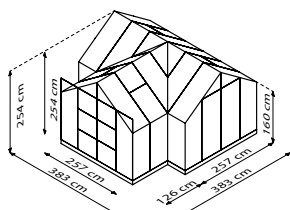

SIRIUS

KURZ & KNAPP

- ✓ Außergewöhnliche Bauweise im Stil einer Orangerie mit drei Giebelseiten
- ✓ Großzügige kugelgelagerte Doppelschiebetür mit außergewöhnlicher Höhe
- ✓ Ausstattung mit zusätzlichen Doppelschiebetüren möglich
- ✓ Sicherheitsglas, kristallklar (ESG) für freien Blick und hohe Sonnenausbeute
- ✓ Eloxierte oder pulverbeschichtete Aluminiumprofile für dauerhaften Schutz vor Korrosion
- ✓ Grundfläche: ca. 13 m²
- ✓ Inkl. 4 Dachfenstern, Regenrinnen, 3 Regenfallrohren, Anschlagsschraube zur Windsicherung der Schiebetüren + Stahlfundamentrahmen: H 6 cm

SIRIUS

TECHNISCHE DATEN

Hausart:	Gewächshaus
Art:	Besonderes Modell
Größen:	1
Verglasungsarten:	ESG ca. 3 mm
Glashaltetechnik:	Abdeckleisten aus PC
Farben:	Alu eloxiert; Smaragd oder Schwarz pulverbeschichtet
Dachfenster:	4
Außenmaß:	B 3,83 x H 2,54 m
Traufenhöhe:	1,60 m
Türmaße:	B 1,22 x H 1,91 m