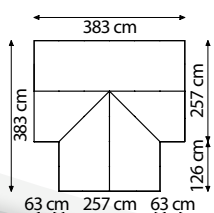

SIRIUS

KURZ & KNAPP

- ✓ Außergewöhnliche Bauweise im Stil einer Orangerie mit drei Giebelseiten
- ✓ Großzügige kugelgelagerte Doppelschiebetür mit außergewöhnlicher Höhe
- ✓ Ausstattung mit zusätzlichen Doppelschiebetüren möglich
- ✓ Sicherheitsglas, kristallklar (ESG) für freien Blick und hohe Sonnenausbeute
- ✓ Eloxierte oder pulverbeschichtete Aluminiumprofile für dauerhaften Schutz vor Korrosion
- ✓ Grundfläche: ca. 13 m²
- ✓ Inkl. 4 Dachfenstern, Regenrinnen, 3 Regenfallrohren, Anschlagsschraube zur Windsicherung der Schiebetüren + Stahlfundamentrahmen: H 6 cm

SIRIUS

TECHNISCHE DATEN

Hausart:	Gewächshaus
Art:	Besonderes Modell
Größen:	1
Verglasungsarten:	ESG ca. 3 mm
Glashaltetechnik:	Abdeckleisten aus PC
Farben:	Alu eloxiert; Smaragd oder Schwarz pulverbeschichtet
Dachfenster:	4
Außenmaß:	B 3,83 x H 2,54 m
Traufenhöhe:	1,60 m
Türmaße:	B 1,22 x H 1,91 m