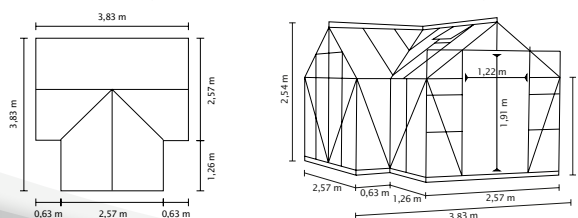

## W SKRÓCIE

- ✓ Nadzwyczajna konstrukcja w stylu oranżerii z trzema stronami szczytowymi
- ✓ Przestronne podwójne drzwi przesuwne z łożyskowaniem kulowym o nietypowej wysokości
- ✓ Możliwe wyposażenie w dodatkowe podwójne drzwi przesuwne
- ✓ Szkło bezpieczne, krystaliczne (JSB) zapewniające swobodny widok i duże wykorzystanie słońca
- ✓ Anodowane lub powlekane proszkowo profile aluminiowe zapewniające trwałą ochronę przed korozją
- ✓ Powierzchnia: ok. 13 m<sup>2</sup>
- ✓ Z 4 oknami dachowymi, rynnami deszczowymi, 3 spadowymi rurami deszczowymi, śrubą oporową do zabezpieczenia przed wiatrem drzwi przesuwnych + stalowa rama fundamentowa: wys. 6 cm

## DANE TECHNICZNE

<b>Rodzaj konstrukcji:</b>	Szklarnia
<b>Rodzaj:</b>	Model specjalny
<b>Wielkości:</b>	1
<b>Rodzaje oszkleń:</b>	JSB ok. 3 mm
<b>Technika utrzymania szkła:</b>	Listwy osłonowe z PW
<b>Kolory:</b>	Aluminium anodowane; szmaragd lub czarny powlekany proszkowo
<b>Okno dachowe:</b>	4
<b>Wymiar zewnętrzny:</b>	sz. 3,83 x wys. 2,54 m
<b>Wysokość okapu:</b>	1,60 m
<b>Wymiary drzwi:</b>	sz. 1,22 x wys. 1,91 m