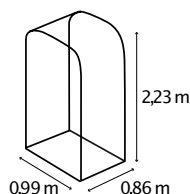

LIGNUM 858 HOCH