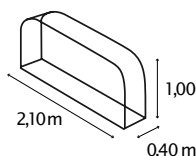

LIGNUM 401 QUER