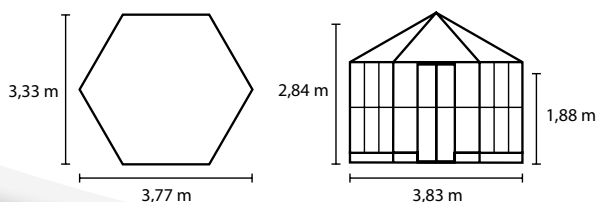

PPC 6
SDS

SCURT ȘI CONCIS

- ✓ Pavilion generos cu caracter marcant de locuit
- ✓ Ușă glisantă dublă cu pragul ușii la nivelul solului pentru acces confortabil
- ✓ Geamuri combinate cu geamuri mari din SDS pe părțile laterale și PPC în acoperiș pentru vizibilitate bună și protecție împotriva razelor prea puternice ale soarelui
- ✓ Acoperiș cu tehnică modulară și aerisire permanentă
- ✓ Profiluri din aluminiu eloxat sau acoperite cu vopsea pulbere asigură protecție permanentă împotriva coroziunii
- ✓ Suprafața de bază: cca. 9 m²
- ✓ Inclusiv 3 ferestre laterale, jgheaburi de ploaie, 3 burlane de ploaie + cadru de fundație din oțel $\bar{1}$: 6 cm

GALAXIS 9000

DATE TEHNICE

| | |
|--|---|
| Tipul construcției: | Seră |
| Tip: | Model special |
| Mărimi: | 1 |
| Tipuri de geamuri: | Geamuri combinate: SDS cca. 3 mm + PPC cca. 6 mm în acoperiș |
| Tehnică pentru fixarea sticlei: | Tehnică modulară în acoperiș și benzi de acoperire din PC pe părțile laterale |
| Culori: | Aluminiu eloxat; acoperit cu vopsea pulbere smarald, albă sau neagră |
| Ferestre laterale: | 3 |
| Dimensiune exterioră: | 1 3,83 x 1 2,84 m |
| Înălțimea streșinii: | 1,88 m |
| Dimensiunile ușii: | 1 0,80 x 1 1,83 m |