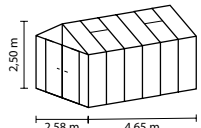

ZEUS COMFORT 11900