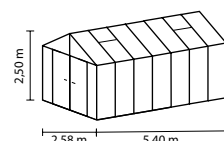

## DANE TECHNICZNE

<b>Rodzaj konstrukcji:</b>	Szklarnia
<b>Rodzaj:</b>	Model klasyczny
<b>Wielkości:</b>	5
<b>Rodzaje oszkleń:</b>	PPK ok. 10 lub 16 mm; oszklecie łączone: JSB ok. 3 mm + PPK ok. 10 mm w dachu
<b>Technika utrzymania szkła:</b>	Podwójne profile ramowe z przykręcanymi listwami aluminiowymi
<b>Kolory:</b>	Aluminium anodowane; czarny powlekany proszkowo
<b>Okno dachowe:</b>	2-3
<b>Wymiar zewnętrzny:</b>	sz. 2,58 x wys. 2,50 m
<b>Wysokość okapu:</b>	1,88 m
<b>Wymiary drzwi:</b>	sz. 1,43 x wys. 1,74 m

ZEUSCOMFORT 6200

ZEUSCOMFORT 8100

ZEUS COMFORT 10000

ZEUS COMFORT 11900

ZEUS COMFORT 13800

ZEUS COMFORT 15700