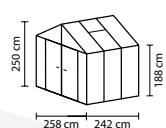

## DANE TECHNICZNE

<b>Rodzaj konstrukcji:</b>	Szklarnia
<b>Rodzaj:</b>	Model klasyczny
<b>Wielkości:</b>	5
<b>Rodzaje oszkleń:</b>	PPK ok. 10 lub 16 mm; oszklecie łączone: JSB ok. 3 mm + PPK ok. 10 mm w dachu
<b>Technika utrzymania szkła:</b>	Podwójne profile ramowe z przykręcanymi listwami aluminiowymi
<b>Kolory:</b>	Aluminium anodowane; czarny powlekany proszkowo
<b>Okno dachowe:</b>	2-3
<b>Wymiar zewnętrzny:</b>	sz. 2,58 x wys. 2,50 m
<b>Wysokość okapu:</b>	1,88 m
<b>Wymiary drzwi:</b>	sz. 1,43 x wys. 1,74 m