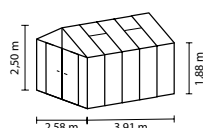

ZEUS COMFORT 10000