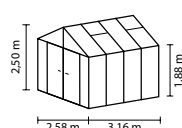

ZEUSCOMFORT 8100