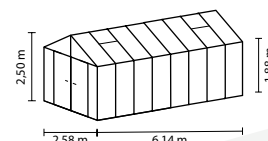

## DANE TECHNICZNE

<b>Rodzaj konstrukcji:</b>	Szklarnia
<b>Rodzaj:</b>	Model klasyczny
<b>Wielkości:</b>	5
<b>Rodzaje oszkleń:</b>	PPK ok. 10 lub 16 mm; oszklecie łączone: JSB ok. 3 mm + PPK ok. 10 mm w dachu
<b>Technika utrzymania szkła:</b>	Podwójne profile ramowe z przykręcanymi listwami aluminiowymi
<b>Kolory:</b>	Aluminium anodowane; czarny powlekany proszkowo
<b>Okno dachowe:</b>	2-3
<b>Wymiar zewnętrzny:</b>	sz. 2,58 x wys. 2,50 m
<b>Wysokość okapu:</b>	1,88 m
<b>Wymiary drzwi:</b>	sz. 1,43 x wys. 1,74 m

ZEUSCOMFORT 6200

ZEUSCOMFORT 8100

ZEUS COMFORT 10000

ZEUS COMFORT 11900

ZEUS COMFORT 13800

ZEUS COMFORT 15700