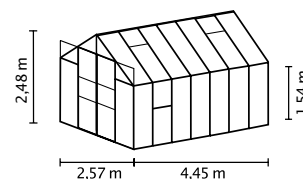

JUPITER 11500