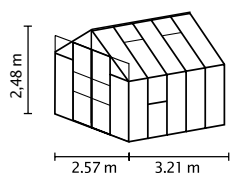

JUPITER 8300