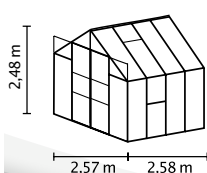

## SCURT ȘI CONCIS

- ✓ Optimizat pentru aerisire datorită ferestrei laterale
- ✓ Pereți laterali cu înălțimea de 1,54 m
- ✓ Ușă glisantă dublă generoasă, pe rulmenți
- ✓ Geamurile pot fi din sticlă de siguranță, foarte transparentă (SDS) sau plăci din policarbonat celular (PPC)
- ✓ Profile din aluminiu eloxat sau acoperite cu vopsea pulbere pentru protecție permanentă împotriva coroziunii
- ✓ 4 dimensiuni de la cca. 6,7 până la 11,5 m<sup>2</sup>
- ✓ Inclusiv lucarne, jgheaburi de ploaie, șurub opritor pentru asigurarea împotriva vântului a ușilor glisante duble + ferestrelor laterale

## DATE TEHNICE

<b>Tipul construcției:</b>	Seră
<b>Tip:</b>	Model clasic
<b>Mărimi:</b>	4
<b>Tipuri de geamuri:</b>	PPC cca. 4 sau 6 mm; SDS cca. 3 mm
<b>Tehnică pentru fixarea sticlei:</b>	Cleme cu arc
<b>Culori:</b>	Aluminiu eloxat; acoperit cu vopsea pulbere smarald sau neagră
<b>Ferestre laterale:</b>	1
<b>Lucarne:</b>	2-4
<b>Dimensiune exterioară:</b>	1 2,57 x 1 2,48 m
<b>Înălțimea streșinii:</b>	1,54 m
<b>Dimensiunile ușii:</b>	1 1,22 x 1 1,91 m