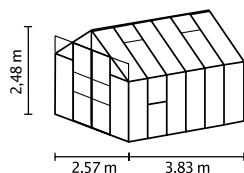

JUPITER 9900