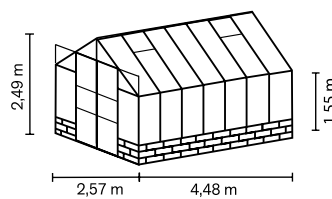

CASSANDRA 11500