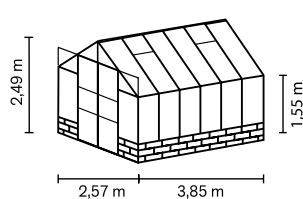

CASSANDRA 9900