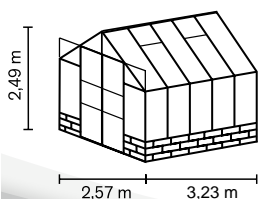

CASSANDRA

AE

NG

SDS

SCURT ȘI CONCIS

- ✓ Seră clasică, concepută pentru soclu de zidărie (trebuie realizat personal la fața locului)
- ✓ Disponibil și la set cu soclu de zidărie de culoare nisip sau antracit
- ✓ Ușă glisantă dublă generoasă, cu pragul ușii la nivelul solului
- ✓ Geamuri mari din sticlă de siguranță, foarte transparentă (SDS) pentru vedere liberă și utilizarea cât mai bună a razelor solare
- ✓ Profile din aluminiu eloxat sau acoperite cu vopsea pulbere asigură protecție permanentă împotriva coroziunii
- ✓ 3 dimensiuni: cca. 8,3 până la 11,5 m²
- ✓ Inclusiv lucarne, jgheaburi de ploaie + șurub opritor pentru asigurarea împotriva vântului a ușilor glisante duble

DATE TEHNICE

Tipul construcției:	Seră
Tip:	Model clasic
Mărimi:	3
Tipuri de geamuri:	SDS cca. 3 mm
Tehnică pentru fixarea sticlei:	Benzi de acoperire din PC
Culori:	Aluminiu eloxat; acoperit cu vopsea pulbere neagră
Lucarne:	4
Dimensiune exterioară:	l 2,57 m x l 2,49 m
Înălțimea streșinii:	1,55 m
Dimensiunile ușii:	l 1,22 x l 1,94 m