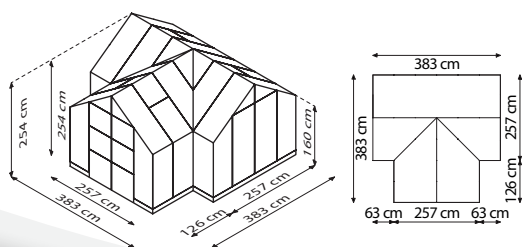

## KURZ & KNAPP

- ✓ Sehr moderne Bauweise im Stil einer Orangerie mit drei Giebelseiten
- ✓ Breite Doppelschwingtür mit bodentiefer Türschwelle für komfortablen Zugang
- ✓ Großflächige Scheiben aus kristallklarem Sicherheitsglas (ESG) für freien Blick und hohe Sonnenausbeute
- ✓ Eloxierte pulverbeschichtete Aluminiumprofile für dauerhaften Schutz vor Korrosion
- ✓ Grundfläche: ca. 13 m<sup>2</sup>
- ✓ Inkl. 4 Dachfenster, 3 Regenfallrohre, + Stahlfundamentrahmen: H 6 cm

## TECHNISCHE DATEN

<b>Hausart:</b>	Gewächshaus
<b>Art:</b>	Besonderes Modell im Orangerie-Stil
<b>Größen:</b>	1
<b>Verglasungsarten:</b>	ESG ca. 3 mm
<b>Glashaltetechnik:</b>	Abdeckleisten aus PC
<b>Farben:</b>	Alu eloxiert; Smaragd oder Schwarz pulverbeschichtet
<b>Dachfenster:</b>	4
<b>Außenmaß:</b>	B 3,83 x H 2,76 m
<b>Höhenmaße:</b>	H 2,54 m Firsthöhe H 1,60 m Traufenhöhe
<b>Türmaße:</b>	B 1,20 x H 1,99 m