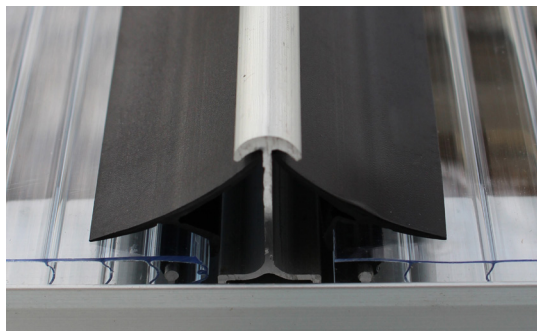

WINDSICHERUNG

KURZ & KNAPP

- ✓ Ersetzt Federklammern und stabilisiert Hohlkammerplatten (HKP) bei windexponierter Lage
- ✓ Die Windsicherungsleisten werden zwischen HKP und Aluminiumprofil befestigt

TECHNISCHE DATEN

Produkt: Windsicherungsleisten

Material: PC, Aluwinkel

Passend für: HKP 4 mm oder HKP 6 mm

Ausführungen:

- 2500/3000/3800/4400
- 5000/5800/6200/7300
- 6700/7500
- 8300/9900/11500