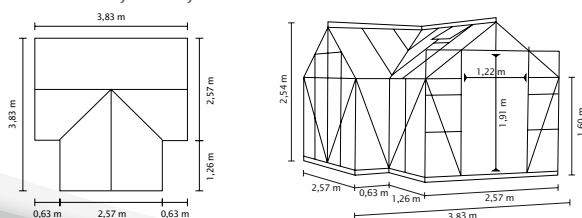

SIRIUS

SCURT ȘI CONCIS

- ✓ Construcție deosebită în stilul unei oranjerii, cu trei frontoane
- ✓ Ușă glisantă dublă, generoasă, pe rulmenți, cu înălțime deosebită
- ✓ Este posibilă dotarea cu uși glisante duble suplimentare
- ✓ Sticlă de siguranță, foarte transparentă (SDS) pentru vedere liberă și utilizarea cât mai bună a razelor solare
- ✓ Profile din aluminiu eloxat sau acoperite cu vopsea pulbere pentru protecție permanentă împotriva coroziunii
- ✓ Suprafața de bază: cca. 13 m²
- ✓ Inclusiv 4 lucarne, jgheaburi de ploaie, 3 burlane de ploaie, șurub opritor pentru asigurarea împotriva vântului a ușilor glisante + cadru de fundație din oțel: 16 cm

SIRIUS

DATE TEHNICE

| | |
|--|--|
| Tipul construcției: | Seră |
| Tip: | Model special |
| Mărimi: | 1 |
| Tipuri de geamuri: | SDS cca. 3 mm |
| Tehnică pentru fixarea sticlei: | Benzi de acoperire din PC |
| Culori: | Aluminiu eloxat; acoperit cu vopsea pulbere smarald sau neagră |
| Lucarne: | 4 |
| Dimensiune exterioră: | 13,83 x 12,54 m |
| Înălțimea streșinii: | 1,60 m |
| Dimensiunile ușii: | 11,22 x 1,91 m |