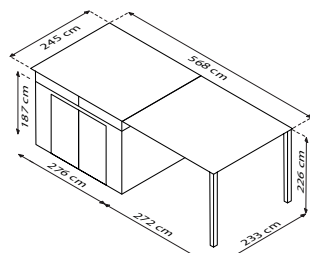

RHEINFELDEN 108
SCHLEPPDACH-SET