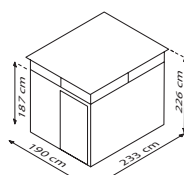

RHEINFELDEN 78