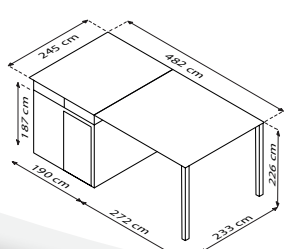

TECHNISCHE DATEN

- Art:** Flachdach
-
- Größen:** 2
-
- Farben:** Anthrazit matt

MODELLÜBERSICHT

Modell	Grundfläche	Türmaß:	Außenmaß
78	4,42 m ²	ca. B 79 x H 187 cm	B 204 x T 245 x H 226 cm
108	6,43 m ²	ca. B 156 x H 187 cm	B 290 x T 245 x H 226 cm
Schleppdach	6,63 m ²	—	B 286 x T 245 x H 226 cm