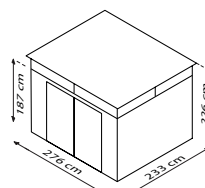

RHEINFELDEN 108