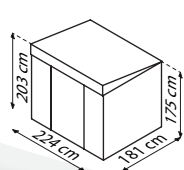

TECHNISCHE DATEN

Art:	Pultdach
Größen:	2
Farben:	Tanne/Weiß, Anthrazit matt, Holzoptik*

MODELLÜBERSICHT

Modell	Grundfläche	Türmaß:	Außenmaß
86	4,05 m ²	ca. B 103 x H 173 cm	B 238 x T 194 x H 203 cm
89	5,98 m ²	ca. B 103 x H 173 cm	B 238 x T 278 x H 203 cm