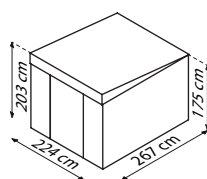

NEU*
Holzoptik

5 JAHRE GARANTIE
GEGEN DURCHROSTUNG

LÜBECK

KURZ & KNAPP

- ✓ Gerätehaus mit Pultdach, Lichtpaneelen und Schiebetüren
- ✓ Modernes Blechdesign mit hoher Steifigkeit und mehr Sicken
- ✓ Verzinktes Stahlblech mit Polyesterlackierung
- ✓ Mit einem Vorhängeschloss verschließbar
- ✓ Fundamentrahmen optional erhältlich

TECHNISCHE DATEN

Art:	Pultdach
Größen:	2
Farben:	Tanne/Weiß, Anthrazit matt, Holzoptik*

MODELLÜBERSICHT

Modell	Grundfläche	Türmaß:	Außenmaß
86	4,05 m²	ca. B 103 x H 173 cm	B 238 x T 194 x H 203 cm
89	5,98 m²	ca. B 103 x H 173 cm	B 238 x T 278 x H 203 cm

LÜBECK 89