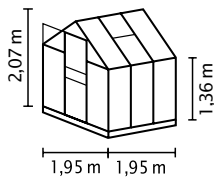

PLANET 3800