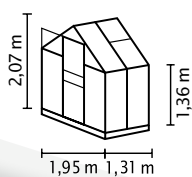

## SCURT ȘI CONCIS

- ✓ Model perfect pentru începători
- ✓ Montare ușoară
- ✓ Geamurile pot fi din sticlă de siguranță, foarte transparentă (SDS) sau plăci din policarbonat celular (PPC)
- ✓ Profiluri din aluminiu eloxat sau acoperite cu vopsea pulbere pentru protecție permanentă împotriva coroziunii
- ✓ 4 dimensiuni de la cca. 2,5 până la 6,2 m<sup>2</sup>
- ✓ Inclusiv lucarne, jgheaburi de ploaie + inel pentru lacăt + cadru de fundație din oțel î: 12,5 cm

## DATE TEHNICE

<b>Tipul construcției:</b>	Seră
<b>Tip:</b>	Model clasic
<b>Mărimi:</b>	4
<b>Tipuri de geamuri:</b>	PPC cca. 6 mm; SDS cca. 3 mm
<b>Tehnică pentru fixarea sticlei</b>	Cleme cu arc
<b>Culori:</b>	Aluminiu eloxat; acoperit cu vopsea pulbere smarald sau neagră
<b>Lucarne:</b>	1-2
<b>Dimensiune exterioră:</b>	1 1,95 x 1 2,07 m
<b>Înălțimea streșinii:</b>	1,37 m
<b>Dimensiunile ușii:</b>	1 0,61 x 1 1,61 m