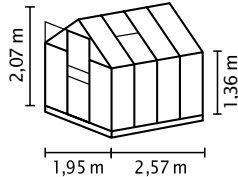

PLANET 5000