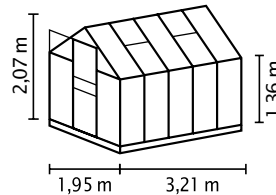

PLANET 6200