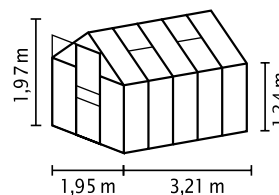

15 LAT
GWARANCJI
NA KONSTRUKCJĘ
I RAMĘ

10 LAT
GWARANCJI
NA PŁYTKACH Z PUSTYMI
KOMORAMI PRZECIWKO
WIETRZENIU

COMET

AA

SZ

CZ

PPK 4

W SKRÓCIE

- ✓ Idealny model dla początkujących
- ✓ Akcesoria opcjonalne: zestaw Comfort BEZ KLAMER z przezroczystymi listwami poliwęglanowymi do oszklenia całkowicie bez klamer
- ✓ Oszklenie z płytami z pustymi komorami (PPK) do miękkiego światła i doskonałych właściwości izolacyjnych
- ✓ Anodowane lub powlekane proszkowo profile aluminiowe zapewniające trwałą ochronę przed korozją
- ✓ 4 wielkości ok. 2,5 do 6,2 m²
- ✓ Z oknem dachowym, rynnami deszczowymi + zaczep na kłódkę

DANE TECHNICZNE

Rodzaj konstrukcji:	Szklarnia
Rodzaj:	Model klasyczny
Wielkości:	4
Rodzaje oszklenia:	PPK ok. 4 mm
Technika utrzymania szkła	Technika wkładana (profile pośrednie) pośrednie i klamry sprężynowe (słupki narożne i drzwi)
Kolory:	Aluminiem anodowane; szmaragd lub czarny powlekany proszkowo
Okno dachowe:	1-2
Wymiar zewnętrzny:	sz. 1,95 x wys. 1,97 m
Wysokość okapu:	1,24 m
Wymiary drzwi:	sz. 0,61 x wys. 1,61 m

COMET 6200