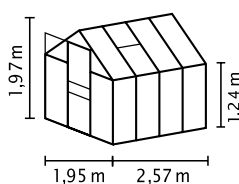

15 LAT
GWARANCJI
NA KONSTRUKCJĘ
I RAMĘ

10 LAT
GWARANCJI
NA PŁYTKACH Z PUSTYMI
KOMORAMI PRZECIWKO
WIETRZENIU

COMET

AA

SZ

CZ

PPK 4

W SKRÓCIE

- ✓ Idealny model dla początkujących
- ✓ Akcesoria opcjonalne: zestaw Comfort BEZ KLAMER z przezroczystymi listwami poliwęglanowymi do oszklenia całkowicie bez klamer
- ✓ Oszklenie z płytami z pustymi komorami (PPK) do miękkiego światła i doskonałych właściwości izolacyjnych
- ✓ Anodowane lub powlekane proszkowo profile aluminiowe zapewniające trwałą ochronę przed korozją
- ✓ 4 wielkości ok. 2,5 do 6,2 m²
- ✓ Z oknem dachowym, rynnami deszczowymi + zaczep na kłódkę

DANE TECHNICZNE

Rodzaj konstrukcji:	Szklarnia
Rodzaj:	Model klasyczny
Wielkości:	4
Rodzaje oszklenia:	PPK ok. 4 mm
Technika utrzymania szkła	Technika wkładana (profile pośrednie) pośrednie i klamry sprężynowe (słupki narożne i drzwi)
Kolory:	Aluminiem anodowane; szmaragd lub czarny powlekany proszkowo
Okno dachowe:	1-2
Wymiar zewnętrzny:	sz. 1,95 x wys. 1,97 m
Wysokość okapu:	1,24 m
Wymiary drzwi:	sz. 0,61 x wys. 1,61 m

COMET 5000