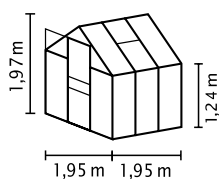

15 LAT
GWARANCJI
NA KONSTRUKCJĘ
I RAMĘ

10 LAT
GWARANCJI
NA PŁYTKACH Z PUSTYMI
KOMORAMI PRZECIWKO
WIETRZENIU

COMET

AA

SZ

CZ

PPK 4

W SKRÓCIE

- ✓ Idealny model dla początkujących
- ✓ Akcesoria opcjonalne: zestaw Comfort BEZ KLAMER z przezroczystymi listwami poliwęglanowymi do oszklenia całkowicie bez klamer
- ✓ Oszklenie z płytami z pustymi komorami (PPK) do miękkiego światła i doskonałych właściwości izolacyjnych
- ✓ Anodowane lub powlekane proszkowo profile aluminiowe zapewniające trwałą ochronę przed korozją
- ✓ 4 wielkości ok. 2,5 do 6,2 m²
- ✓ Z oknem dachowym, rynnami deszczowymi + zaczep na kłódkę

DANE TECHNICZNE

Rodzaj konstrukcji:	Szklarnia
Rodzaj:	Model klasyczny
Wielkości:	4
Rodzaje oszklenia:	PPK ok. 4 mm
Technika utrzymania szkła	Technika wkładana (profile pośrednie) pośrednie i klamry sprężynowe (słupki narożne i drzwi)
Kolory:	Aluminiem anodowane; szmaragd lub czarny powlekany proszkowo
Okno dachowe:	1-2
Wymiar zewnętrzny:	sz. 1,95 x wys. 1,97 m
Wysokość okapu:	1,24 m
Wymiary drzwi:	sz. 0,61 x wys. 1,61 m

COMET 3800