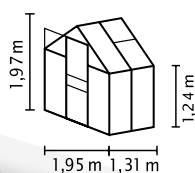

- ✓ Idealny model dla początkujących
- ✓ Akcesoria opcjonalne: zestaw Comfort BEZ KLAMER z przezroczystymi listwami poliwęglanowymi do oszklenia całkowicie bez klamer
- ✓ Oszklenie z płytami z pustymi komorami (PPK) do miękkiego światła i doskonałych właściwości izolacyjnych
- ✓ Anodowane lub powlekane proszkowo profile aluminiowe zapewniające trwałą ochronę przed korozją
- ✓ 4 wielkości ok. 2,5 do 6,2 m²
- ✓ Z oknem dachowym, rynnami deszczowymi + zaczep na kłódkę

DANE TECHNICZNE

Rodzaj konstrukcji:	Szklarnia
Rodzaj:	Model klasyczny
Wielkości:	4
Rodzaje oszklenia:	PPK ok. 4 mm
Technika utrzymania szkła	Technika wkładana (profile pośrednie) pośrednie i klamry sprężynowe (słupki narożne i drzwi)
Kolory:	Aluminiem anodowane; szmaragd lub czarny powlekany proszkowo
Okno dachowe:	1-2
Wymiar zewnętrzny:	sz. 1,95 x wys. 1,97 m
Wysokość okapu:	1,24 m
Wymiary drzwi:	sz. 0,61 x wys. 1,61 m