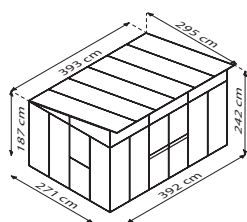

NEU*
Schwarz

AURA

KURZ & KNAPP

- ✓ Premiummodell mit Pultdach und soliden, verstärkten Doppelrahmenprofilen für mehr Windstabilität
- ✓ Kugelgelagerte Doppelschiebetür mit Zylinderschloss
- ✓ Verglasung mit Hohlkammerplatten für weiches Licht und bessere Isoliereigenschaften
- ✓ Kombiverglasung: Dach in HKP 10 mm und großflächige Scheiben aus Sicherheitsglas, kristallklar (ESG) ca. 3 mm in den Seiten
- ✓ Dach mit einzigartiger Einschubtechnik immer in 10 mm HKP-Verglasung
- ✓ Eloxierte oder pulverbeschichtete Aluminiumprofile sorgen für dauerhaften Schutz vor Korrosion
- ✓ 2 Größen: ca. 7,8 und 11,5 m²
- ✓ Inkl. Seitenfenstern, Oberfenstern, Regenrinne + 2 Regenfallrohren

TECHNISCHE DATEN

Hausart:	Gewächshaus
Art:	Besonderes Modell
Größen:	2
Verglasungsarten:	HKP ca. 10 mm; Kombiverglasung: ESG ca. 3 mm + HKP ca. 10 mm im Dach
Glashaltetechnik:	Doppelrahmenprofile mit verschraubten Aluminiumleisten
Farben:	Alu eloxiert, Weiß oder Schwarz* pulverbeschichtet
Seitenfenster:	3
Oberfenster:	1 (7800) bzw. 2 (11500)
Außenmaß:	B 2,67 x T 2,95 m (7800); B 3,93 x T 2,95 m (11500)
Traufenhöhe:	1,87 m
Türmaße:	B 1,19 x H 1,77 m

AURA 11500