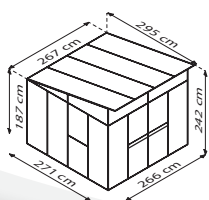

TECHNISCHE DATEN

Hausart:	Gewächshaus
Art:	Besonderes Modell
Größen:	2
Verglasungsarten:	HKP ca. 10 mm; Kombiverglasung: ESG ca. 3 mm + HKP ca. 10 mm im Dach
Glashaltetechnik:	Doppelrahmenprofile mit verschraubten Aluminiumleisten
Farben:	Alu eloxiert, Weiß oder Schwarz* pulverbeschichtet
Seitenfenster:	3
Oberfenster:	1 (7800) bzw. 2 (11500)
Außenmaß:	B 2,67 x T 2,95 m (7800); B 3,93 x T 2,95 m (11500)
Traufenhöhe:	1,87 m
Türmaße:	B 1,19 x H 1,77 m