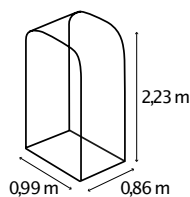

ARDOR 858 HOCH