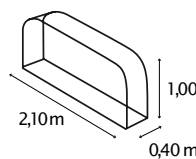

ARDOR 401 QUER