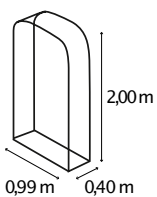

KAMINHOLZREGAL ARDOR

B R G

KURZ & KNAPP

- ✓ Hochwertiges Kaminholzdepot aus witterungsbeständigem Zinalume®: Zink-Aluminium-Beschichtung – bewährt im Brunnenbau
- ✓ Erhältlich im Hoch- oder Querformat
- ✓ Einfache Montage durch vorgebohrte Löcher
- ✓ Mit robustem und witterungsbeständigem Alu-Unterbau, keine Reaktion mit organischen Materialien
- ✓ Fassungsvermögen: ca. 0,8 m³ (401 HOCH, 401 QUER) bzw. ca. 1,6 m³ (858 HOCH)

TECHNISCHE DATEN

Produkt:	Unterstand für Kaminholz
Modelle:	HOCH, QUER
Material:	Zinalume® (mit Zink & Alu beschichtetes Stahlblech)

MODELLÜBERSICHT

Modell:	Tiefe:	Bemaßung:	Farben:
401 HOCH	0,40 m	B 99 x T 40 x H 200 cm	Blank, Rubin, Granit
858 HOCH	0,86 m	B 99 x T 86 x H 223 cm	Blank, Granit
401 QUER	0,40 m	B 210 x T 40 x H 100 cm	Blank, Rubin