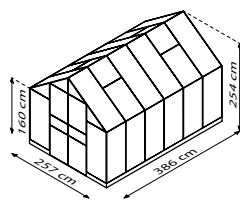

DOMUS

KURZ & KNAPP

- ✓ Breite Doppelschwingtür mit bodentiefer Türschwelle für komfortablen Zugang
- ✓ 1,60 m hohe Seitenwände
- ✓ Verglasung mit Sicherheitsglas, kristallklar (ESG) oder Hohlkammerplatten (HKP) möglich
- ✓ Eloxierte oder pulverbeschichtete Aluminiumprofile für dauerhaften Schutz vor Korrosion
- ✓ 4 Größen von ca. 6,7 bis 11,5 m²
- ✓ Inkl. 2 Dachfenstern, Regenrinnen und Stahlfundamentrahmen: H 6 cm

TECHNISCHE DATEN

Hausart:	Gewächshaus
Art:	Klassisches Modell
Größen:	4
Verglasungsarten:	HKP ca. 4 oder 6 mm; ESG ca. 3 mm
Glashaltetechnik:	Federklammern
Farben:	Alu eloxiert; Smaragd oder Schwarz pulverbeschichtet
Dachfenster:	2-4
Außenmaß:	B 2,57 x H 2,54 m
Traufenhöhe:	1,60 m
Türmaße:	B 1,20 x H 2,00 m

DOMUS 9900