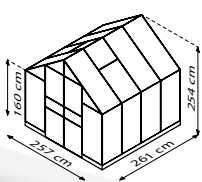

DOMUS

KURZ & KNAPP

- ✓ Breite Doppelschwingtür mit bodentiefer Türschwelle für komfortablen Zugang
- ✓ 1,60 m hohe Seitenwände
- ✓ Verglasung mit Sicherheitsglas, kristallklar (ESG) oder Hohlkammerplatten (HKP) möglich
- ✓ Eloxierte oder pulverbeschichtete Aluminiumprofile für dauerhaften Schutz vor Korrosion
- ✓ 4 Größen von ca. 6,7 bis 11,5 m²
- ✓ Inkl. 2 Dachfenstern, Regenrinnen und Stahlfundamentrahmen: H 6 cm

TECHNISCHE DATEN

Hausart:	Gewächshaus
Art:	Klassisches Modell
Größen:	4
Verglasungsarten:	HKP ca. 4 oder 6 mm; ESG ca. 3 mm
Glashaltetechnik:	Federklammern
Farben:	Alu eloxiert; Smaragd oder Schwarz pulverbeschichtet
Dachfenster:	2-4
Außenmaß:	B 2,57 x H 2,54 m
Traufenhöhe:	1,60 m
Türmaße:	B 1,20 x H 2,00 m