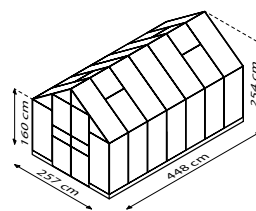

DOMUS 11500