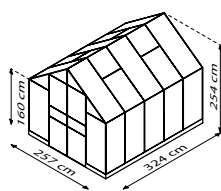

DOMUS

KURZ & KNAPP

- ✓ Breite Doppelschwingtür mit bodentiefer Türschwelle für komfortablen Zugang
- ✓ 1,60 m hohe Seitenwände
- ✓ Verglasung mit Sicherheitsglas, kristallklar (ESG) oder Hohlkammerplatten (HKP) möglich
- ✓ Eloxierte oder pulverbeschichtete Aluminiumprofile für dauerhaften Schutz vor Korrosion
- ✓ 4 Größen von ca. 6,7 bis 11,5 m²
- ✓ Inkl. 2 Dachfenstern, Regenrinnen und Stahlfundamentrahmen: H 6 cm

TECHNISCHE DATEN

Hausart:	Gewächshaus
Art:	Klassisches Modell
Größen:	4
Verglasungsarten:	HKP ca. 4 oder 6 mm; ESG ca. 3 mm
Glashaltetechnik:	Federklammern
Farben:	Alu eloxiert; Smaragd oder Schwarz pulverbeschichtet
Dachfenster:	2-4
Außenmaß:	B 2,57 x H 2,54 m
Traufenhöhe:	1,60 m
Türmaße:	B 1,20 x H 2,00 m

DOMUS 8300