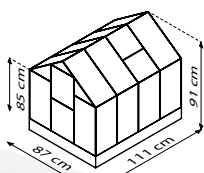

- ✓ Vollfunktionsfähiges Vitavia Gewächshaus mit ca. 0,83 m²
- ✓ Eloxierte Aluminiumprofile für dauerhaften Schutz vor Korrosion
- ✓ Kleine Grundfläche passt auch auf Tisch oder Europalette
- ✓ Unser kleinstes Gewächshaus, ideal für den Balkon
- ✓ Ausgestattet mit Schiebe- und Schwingtür
- ✓ Mit abgeflachten Designprofilen und einzigartiger Einschubtechnik in kompletter Hohlkammerplatten-Verglasung (HKP)
- ✓ Inkl. 1 Dachfenster, 1 Schwingtür, 1 Schiebetür, Regenrinnen + Stahlfundamentrahmen (H 6,3 cm)

TECHNISCHE DATEN

Hausart:	Gewächshausmodell
Bauart:	Sondermodell
Verglasungsart:	HKP ca. 4 mm
Glashaltetechnik:	Einschubtechnik mit abgeflachten Designprofilen
Farbe:	Alu eloxiert; Smaragd oder Schwarz pulverbeschichtet
Dachfenster:	1
Grundfläche:	0,83 m ²
Außenmaß:	B 87,2 cm x T 111 cm x H 90,7 cm
Traufenhöhe:	58,2 cm
Türmaße:	B 21,5 cm x H 67,3 cm