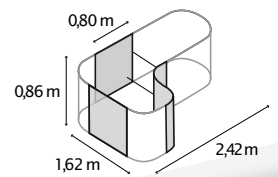

TECHNISCHE DATEN

- Produkt:** Hochbeet | Erweiterung
- Modelle:** RUND, BASIC | STRETCHED, CURVE
- Material:** Zincalume® (mit Zink & Alu beschichtetes Stahlblech)
- Maße:** B 0,82 x T 0,82 m (RUND), B 0,82 x T 1,62 m (BASIC)

MODELLÜBERSICHT

Modell:	Höhen:	Farben:
RUND	401, 630, 858	Blank, Rubin, Seegras, Granit, Schwarz
BASIC	401, 630, 858	Blank, Rubin, Seegras, Granit, Schwarz
STRETCHED	401, 630, 858	Blank, Rubin, Seegras, Granit, Schwarz
CURVE	858	Blank, Rubin, Seegras, Granit, Schwarz

HOCHBEET
RUND

HOCHBEET
BASIC

ERWEITERUNG
STRETCHED

ERWEITERUNG
CURVE