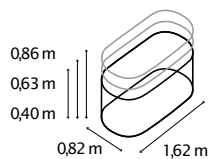

TECHNISCHE DATEN

- Produkt:** Hochbeet | Erweiterung
- Modelle:** RUND, BASIC | STRETCHED, CURVE
- Material:** Zincalume® (mit Zink & Alu beschichtetes Stahlblech)
- Maße:** B 0,82 x T 0,82 m (RUND), B 0,82 x T 1,62 m (BASIC)

MODELLÜBERSICHT

Modell:	Höhen:	Farben:
RUND	401, 630, 858	Blank, Rubin, Seegras, Granit, Schwarz
BASIC	401, 630, 858	Blank, Rubin, Seegras, Granit, Schwarz
STRETCHED	401, 630, 858	Blank, Rubin, Seegras, Granit, Schwarz
CURVE	858	Blank, Rubin, Seegras, Granit, Schwarz

HOCHBEET
RUND

HOCHBEET
BASIC

ERWEITERUNG
STRETCHED

ERWEITERUNG
CURVE