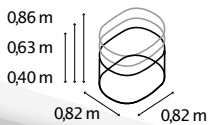

TECHNISCHE DATEN

- Produkt:** Hochbeet | Erweiterung
- Modelle:** RUND, BASIC | STRETCHED, CURVE
- Material:** Zincalume® (mit Zink & Alu beschichtetes Stahlblech)
- Maße:** B 0,82 x T 0,82 m (RUND), B 0,82 x T 1,62 m (BASIC)

HOCHBEET
RUND

HOCHBEET
BASIC

ERWEITERUNG
STRETCHED

ERWEITERUNG
CURVE