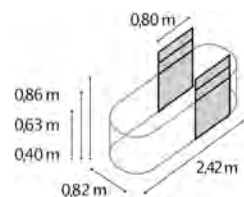

TECHNISCHE DATEN

- Produkt:** Hochbeet | Erweiterung
- Modelle:** RUND, BASIC | STRETCHED, CURVE
- Material:** Zincalume® (mit Zink & Alu beschichtetes Stahlblech)
- Maße:** B 0,82 x T 0,82 m (RUND), B 0,82 x T 1,62 m (BASIC)

MODELLÜBERSICHT

Modell:	Höhen:	Farben:
RUND	401, 630, 858	Blank, Rubin, Seegras, Granit, Schwarz
BASIC	401, 630, 858	Blank, Rubin, Seegras, Granit, Schwarz
STRETCHED	401, 630, 858	Blank, Rubin, Seegras, Granit, Schwarz
CURVE	858	Blank, Rubin, Seegras, Granit, Schwarz

HOCHBEET
RUND

HOCHBEET
BASIC

ERWEITERUNG
STRETCHED

ERWEITERUNG
CURVE