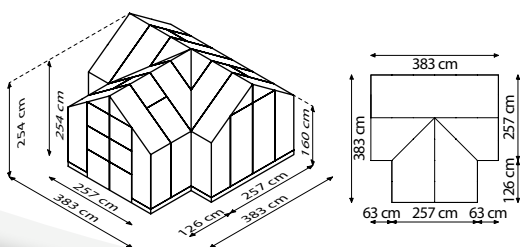

15 JAHRE
GARANTIE
AUF KONSTRUKTION
UND RAHMEN

Edel

Doppelflügeltür
mit bodentiefer Türschwelle

CAMPUS

KURZ & KNAPP

- ✓ Außergewöhnliche Bauweise im Stil einer Orangerie mit drei Giebelseiten
- ✓ Breite Doppelschwingtür mit bodentiefer Türschwelle für komfortablen Zugang
- ✓ Großflächige Scheiben aus kristallklarem Sicherheitsglas (ESG) für freien Blick und hohe Sonnenausbeute
- ✓ Eloxierte pulverbeschichtete Aluminiumprofile für dauerhaften Schutz vor Korrosion
- ✓ Grundfläche: ca. 13 m²
- ✓ Inkl. 4 Dachfenster, 3 Regenfallrohre, + Stahlfundamentrahmen: H 6 cm

TECHNISCHE DATEN

Hausart:	Gewächshaus
Art:	Besonderes Modell im Orangerie-Stil
Größen:	1
Verglasungsarten:	ESG ca. 3 mm
Glashaltetechnik:	Abdeckleisten aus PC
Farben:	Alu eloxiert; Smaragd oder Schwarz pulverbeschichtet
Dachfenster:	4
Außenmaß:	B 3,83 x H 2,76 m
Höhenmaße:	H 2,54 m Firsthöhe H 1,60 m Traufenhöhe
Türmaße:	B 1,20 x H 1,99 m