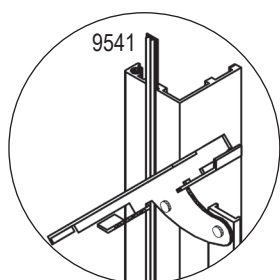

NO Montasjeveiledning

HU Szerelési útmutató

Item No.	Part	Size mm	Quantity
1002		M6	4
2001		M6 x 12	4
9522		575 x 100 x 4	5

Item No.	Part	Size mm	Quantity
9523 (9541)		444	1
9524 (9541)		444	1

Models:

Diana/Saturn, Hera 9000, Ida, Mars,
Merkur/Neptune, Orion, Sirius, Uranus/Jupiter,
Venus, Calypso Plain Gable End