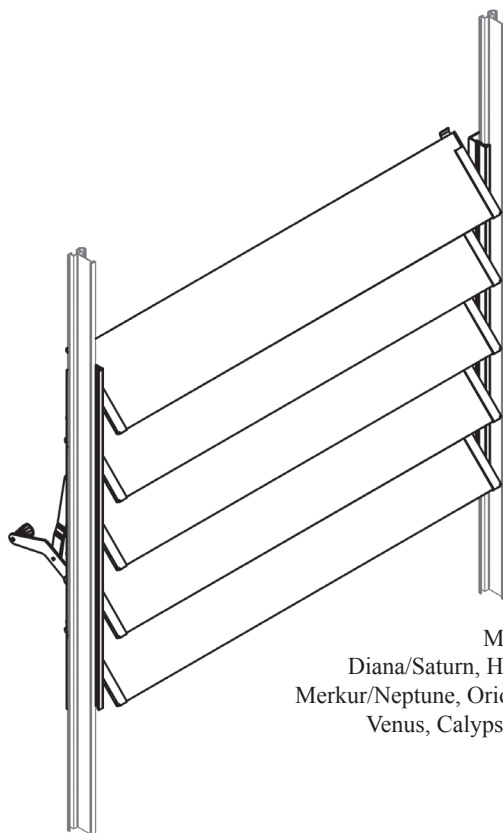

NO Montasjeveiledning

HU Szerelési útmutató

Item No.	Part	Size mm	Quantity
1002		M6	4
2001		M6 x 12	4
9522		575 x 100 x 4	5

Item No.	Part	Size mm	Quantity
9523 (9541)		444	1
9524 (9541)		444	1

Models:

Diana/Saturn, Hera 9000, Ida, Mars,
Merkur/Neptune, Orion, Sirius, Uranus/Jupiter,
Venus, Calypso Plain Gable End