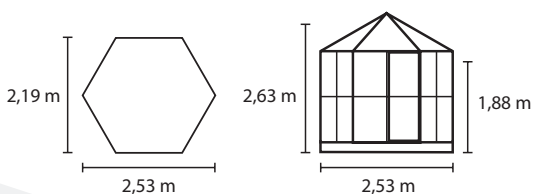

HERA 4500

TECHNISCHE DATEN

Hausart:	Gewächshaus
Art:	Besonderes Modell
Größen:	1
Verglasungsarten:	Kombiverglasung: ESG ca. 3 mm + HKP ca. 6 mm im Dach
Farben:	Alu eloxiert; Smaragd pulverbeschichtet
Lamellenfenster:	2
Außenmaß:	B 2,53 x H 2,63 m
Firsthöhe:	2,63 m
Traufenhöhe:	1,88 m
Türmaße:	B 0,62 x H 1,77 m

KURZ & KNAPP

- ✓ Grundfläche: ca. 4,5 m²
- ✓ Eloxierte oder pulverbeschichtete Aluminiumprofile sorgen für dauerhaften Schutz vor Korrosion
- ✓ Inkl. 2 Lamellenwandfenstern+ Stahlfundamentrahmen: H 6 cm
- ✓ Kombiverglasung für freie Sicht und Schutz vor zu intensiver Sonne
- ✓ Zwangsentlüftung im Dach
- ✓ 10 Jahre Garantie auf HKP gegen Verwitterung
- ✓ 15 Jahre Garantie auf Konstruktion und Rahmen