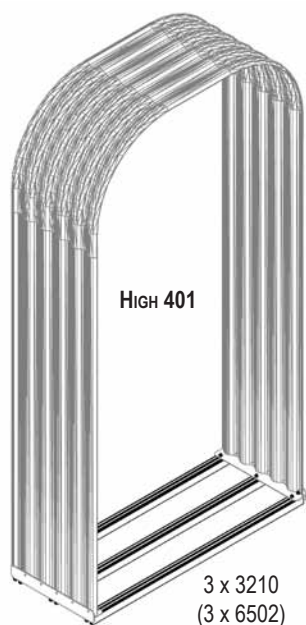

NO Montasjeveiledning

HU Szerelési útmutató

Item No.	Part	Size mm	Quantity 401	
			High	Flat
1001		M6 x 12	12x	12x
1002		M6	12x	12x
3210		980	3x	-
3211		2085	-	3x

Item No.	Part	Size mm	Quantity 401	
			High	Flat
6501		4.5 x 35	10x	10x
6502		980	3x	-
6503		2085	-	3x