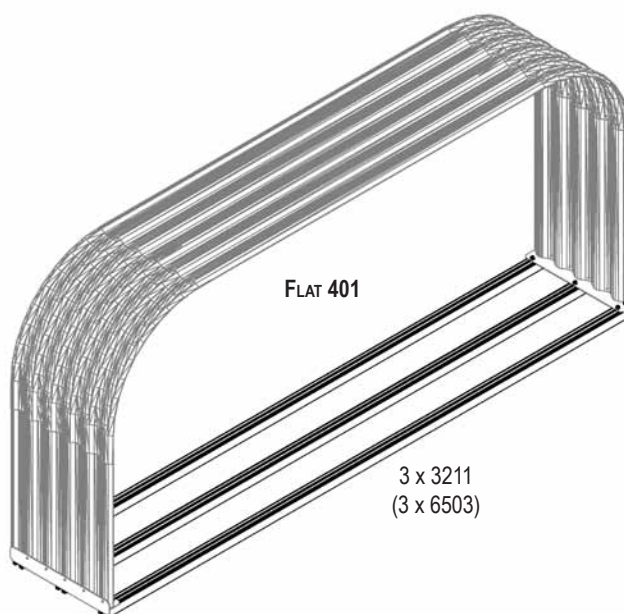

NO Montasjeveiledning

HU Szerelési útmutató

Item No.	Part	Size mm	Quantity 401	
			High	Flat
1001		M6 x 12	12x	12x
1002		M6	12x	12x
3210		980	3x	-
3211		2085	-	3x

Item No.	Part	Size mm	Quantity 401	
			High	Flat
6501		4.5 x 35	10x	10x
6502		980	3x	-
6503		2085	-	3x