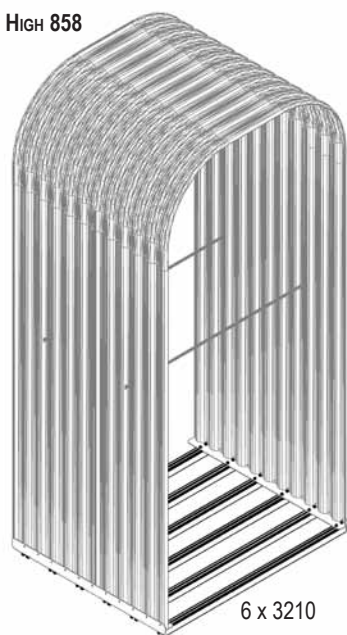

EN Assembly instructions

DE Montageanleitung

FI Kokoonpano-ohjeet

HR Skupština Upute

FR Notice de Montage

IT Istruzioni di Montaggio

BS Skupština Uputstvo

NL Montage Instructies

CS Montážní Návod

RO Instrucțiuni de Asamblare

DA Montagevejledning

PL Instrukcja Montażu

RU Инструкция по Монтажу

SV Monteringsanvisning

SL Navodila za Montažo

UK Інструкція по монтажу

NO Montasjeveiledning

HU Szerelési útmutató

Item No.	Part	Size mm	Quantity 858	
			High	Flat
1001		M6 x 12	26x	40x
1002		M6	26x	40x
3209		1041	-	12x

Item No.	Part	Size mm	Quantity 858	
			High	Flat
3210		980	6x	-
3212		857	-	1x

HIGH 858