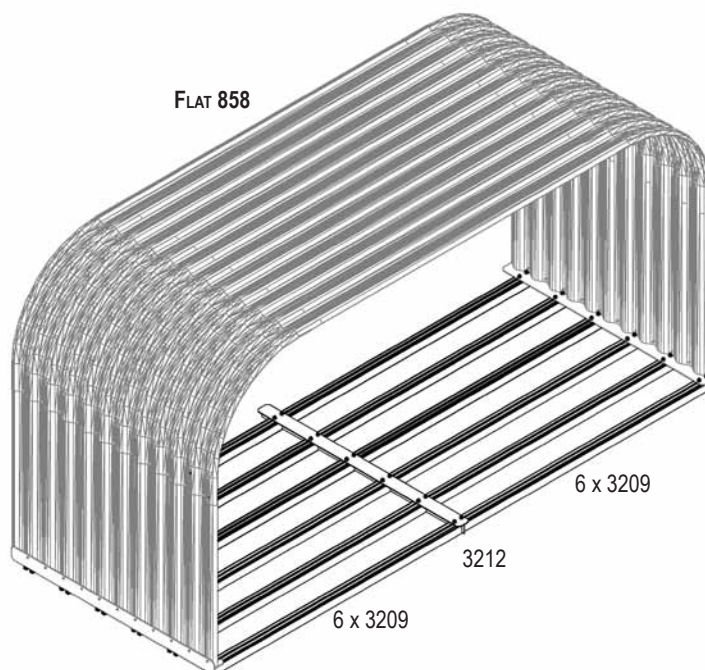

FLAT 858

E.P.H. Schmidt & Co. GmbH
Hoefkerstrasse 30
44149 Dortmund
Postfach 170163
44060 Dortmund
Deutschland
Tel.: +49 231 941655 0
Fax: +49 231 941655 99
www.eph-schmidt.de
verkauf@eph-schmidt.de

OPJ A/S
Volderslevvej 36 A
5260 Odense S
Danmark
Tel.: +45 66 15 10 30
Fax: +45 66 15 00 84
www.opj.dk
opj@opj.dk

Vitavia
– makes living grow