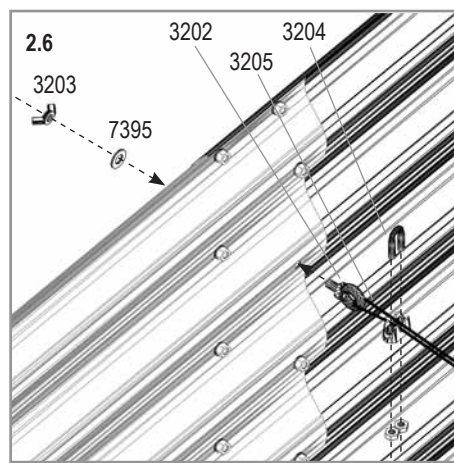

- BASIC 630

- EXTENSION 630

- CURVE 630

- ROUND 630

BASIC 630

EXTENSION 630
(+ BASIC 630)

CURVE 630
(+ BASIC 630)

ROUND 630

2

VM0030mb-R

Item No.	Part	Sect. Ref.	Size mm	Quantity 630			
				Basic	Ext.	Curve	Round
3202		2	M5	-	4x	4x	-
3203		2	M5	-	4x	4x	-
3204		2	M3	-	4x	4x	-
3205		1 2	1000	-	2x	2x	-
3221		1 2	900 x 630	2x	2x	2x	-
3226		1 2	459 x 630	4x	-	1x	4x
3231		1 2	459 X 630	-	-	1x	-
3324		2	M5 x 7	110x	40x	75x	75x
3325		2	Ø9.5/5.5	220x	80x	150x	150x
3326		2	M5	110x	40x	75x	75x
7395		2	Ø12/6.5	-	4x	4x	-