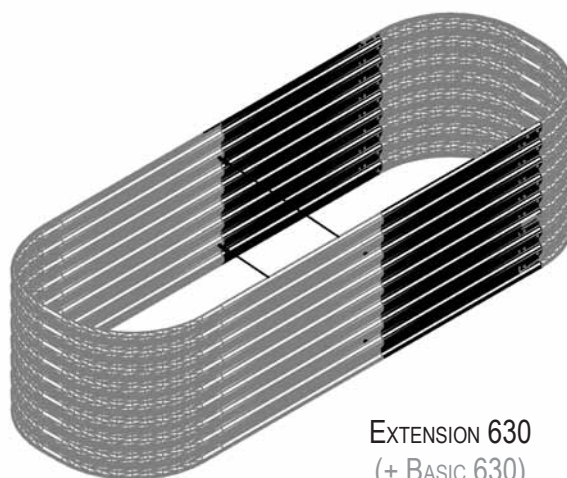

(NO) Montasjeveiledning

(HU) Szerelési útmutató

BASIC 630

EXTENSION 630
(+ BASIC 630)

CURVE 630
(+ BASIC 630)

ROUND 630

Vitavia
- makes living grow

VM0030mb-R

2

VM0030mb-R

Item No.	Part	Sect. Ref.	Size mm	Quantity 630			
				Basic	Ext.	Curve	Round
3202		2	M5	-	4x	4x	-
3203		2	M5	-	4x	4x	-
3204		2	M3	-	4x	4x	-
3205		1 2	1000	-	2x	2x	-
3221		1 2	900 x 630	2x	2x	2x	-
3226		1 2	459 x 630	4x	-	1x	4x
3231		1 2	459 X 630	-	-	1x	-
3324		2	M5 x 7	110x	40x	75x	75x
3325		2	Ø9.5/5.5	220x	80x	150x	150x
3326		2	M5	110x	40x	75x	75x
7395		2	Ø12/6.5	-	4x	4x	-