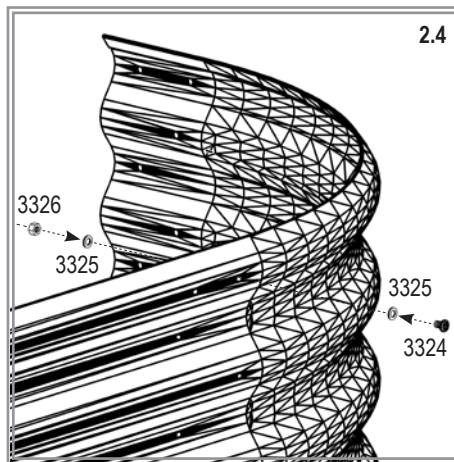

- BASIC 630

- EXTENSION 630

- CURVE 630

- ROUND 630

BASIC 630

EXTENSION 630
(+ BASIC 630)

CURVE 630
(+ BASIC 630)

ROUND 630

2

VM0030mb-R

Item No.	Part	Sect. Ref.	Size mm	Quantity 630			
				Basic	Ext.	Curve	Round
3202		2	M5	-	4x	4x	-
3203		2	M5	-	4x	4x	-
3204		2	M3	-	4x	4x	-
3205		1 2	1000	-	2x	2x	-
3221		1 2	900 x 630	2x	2x	2x	-
3226		1 2	459 x 630	4x	-	1x	4x
3231		1 2	459 X 630	-	-	1x	-
3324		2	M5 x 7	110x	40x	75x	75x
3325		2	Ø9.5/5.5	220x	80x	150x	150x
3326		2	M5	110x	40x	75x	75x
7395		2	Ø12/6.5	-	4x	4x	-