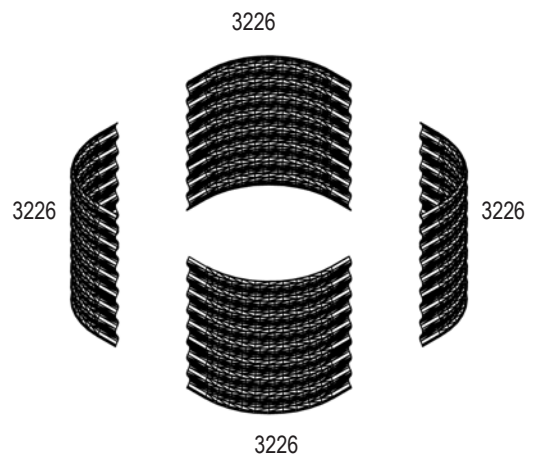

- BASIC 630

- EXTENSION 630

- CURVE 630

- ROUND 630

BASIC 630

EXTENSION 630
(+ BASIC 630)

CURVE 630
(+ BASIC 630)

ROUND 630

2

VM0030mb-R

Item No.	Part	Sect. Ref.	Size mm	Quantity 630			
				Basic	Ext.	Curve	Round
3202		2	M5	-	4x	4x	-
3203		2	M5	-	4x	4x	-
3204		2	M3	-	4x	4x	-
3205		1 2	1000	-	2x	2x	-
3221		1 2	900 x 630	2x	2x	2x	-
3226		1 2	459 x 630	4x	-	1x	4x
3231		1 2	459 X 630	-	-	1x	-
3324		2	M5 x 7	110x	40x	75x	75x
3325		2	Ø9.5/5.5	220x	80x	150x	150x
3326		2	M5	110x	40x	75x	75x
7395		2	Ø12/6.5	-	4x	4x	-