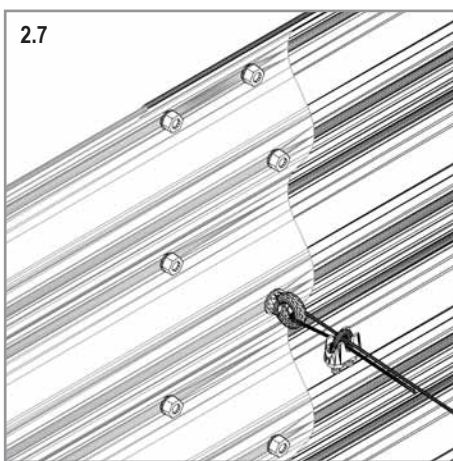

- BASIC 630

- EXTENSION 630

- CURVE 630

- ROUND 630

BASIC 630

EXTENSION 630
(+ BASIC 630)

CURVE 630
(+ BASIC 630)

ROUND 630

2

VM0030mb-R

Item No.	Part	Sect. Ref.	Size mm	Quantity 630			
				Basic	Ext.	Curve	Round
3202		2	M5	-	4x	4x	-
3203		2	M5	-	4x	4x	-
3204		2	M3	-	4x	4x	-
3205		1 2	1000	-	2x	2x	-
3221		1 2	900 x 630	2x	2x	2x	-
3226		1 2	459 x 630	4x	-	1x	4x
3231		1 2	459 X 630	-	-	1x	-
3324		2	M5 x 7	110x	40x	75x	75x
3325		2	Ø9.5/5.5	220x	80x	150x	150x
3326		2	M5	110x	40x	75x	75x
7395		2	Ø12/6.5	-	4x	4x	-