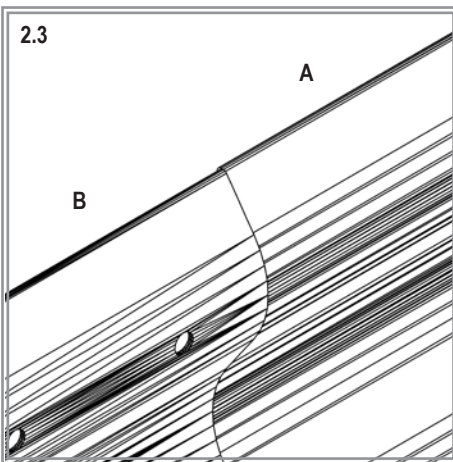

- BASIC 630

- EXTENSION 630

- CURVE 630

- ROUND 630

BASIC 630

EXTENSION 630
(+ BASIC 630)

CURVE 630
(+ BASIC 630)

ROUND 630

2

VM0030mb-R

Item No.	Part	Sect. Ref.	Size mm	Quantity 630			
				Basic	Ext.	Curve	Round
3202		2	M5	-	4x	4x	-
3203		2	M5	-	4x	4x	-
3204		2	M3	-	4x	4x	-
3205		1 2	1000	-	2x	2x	-
3221		1 2	900 x 630	2x	2x	2x	-
3226		1 2	459 x 630	4x	-	1x	4x
3231		1 2	459 X 630	-	-	1x	-
3324		2	M5 x 7	110x	40x	75x	75x
3325		2	Ø9.5/5.5	220x	80x	150x	150x
3326		2	M5	110x	40x	75x	75x
7395		2	Ø12/6.5	-	4x	4x	-