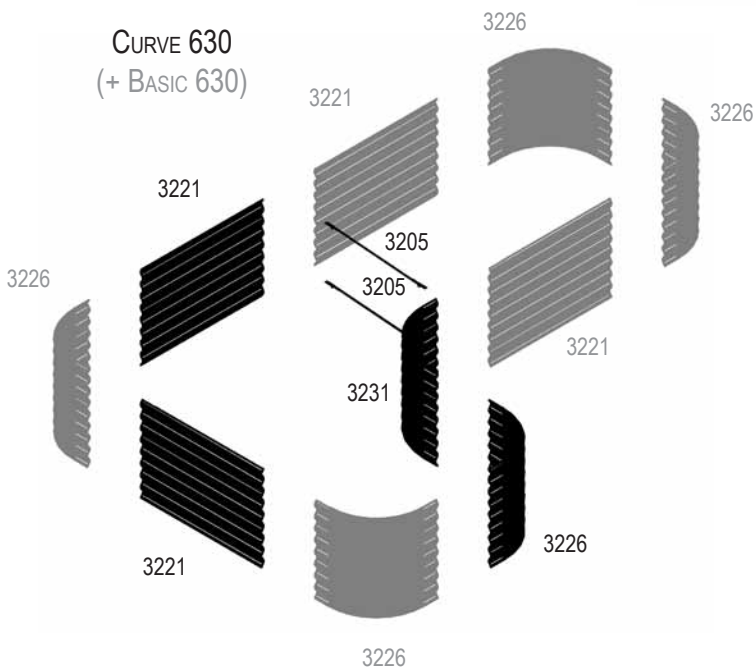

- BASIC 630

- EXTENSION 630

- CURVE 630

- ROUND 630

BASIC 630

EXTENSION 630
(+ BASIC 630)

CURVE 630
(+ BASIC 630)

ROUND 630

2

VM0030mb-R

Item No.	Part	Sect. Ref.	Size mm	Quantity 630			
				Basic	Ext.	Curve	Round
3202		2	M5	-	4x	4x	-
3203		2	M5	-	4x	4x	-
3204		2	M3	-	4x	4x	-
3205		1 2	1000	-	2x	2x	-
3221		1 2	900 x 630	2x	2x	2x	-
3226		1 2	459 x 630	4x	-	1x	4x
3231		1 2	459 X 630	-	-	1x	-
3324		2	M5 x 7	110x	40x	75x	75x
3325		2	Ø9.5/5.5	220x	80x	150x	150x
3326		2	M5	110x	40x	75x	75x
7395		2	Ø12/6.5	-	4x	4x	-