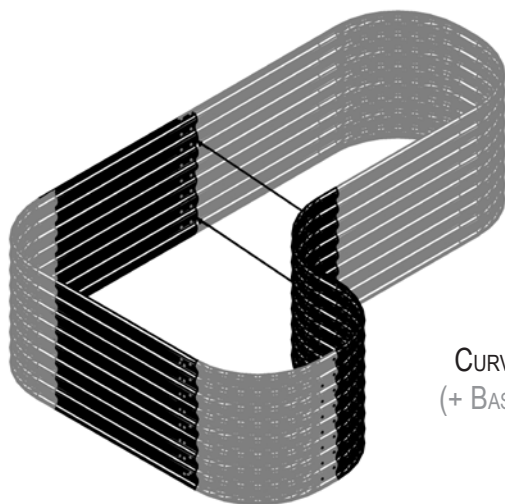

(NO) Montasjeveiledning

(HU) Szerelési útmutató

BASIC 630

EXTENSION 630
(+ BASIC 630)

CURVE 630
(+ BASIC 630)

ROUND 630

Vitavia
- makes living grow

VM0030mb-R

- BASIC 630

- EXTENSION 630

- CURVE 630

- ROUND 630

BASIC 630

EXTENSION 630
(+ BASIC 630)

CURVE 630
(+ BASIC 630)

ROUND 630

2

VM0030mb-R

Item No.	Part	Sect. Ref.	Size mm	Quantity 630			
				Basic	Ext.	Curve	Round
3202		2	M5	-	4x	4x	-
3203		2	M5	-	4x	4x	-
3204		2	M3	-	4x	4x	-
3205		1 2	1000	-	2x	2x	-
3221		1 2	900 x 630	2x	2x	2x	-
3226		1 2	459 x 630	4x	-	1x	4x
3231		1 2	459 X 630	-	-	1x	-
3324		2	M5 x 7	110x	40x	75x	75x
3325		2	Ø9.5/5.5	220x	80x	150x	150x
3326		2	M5	110x	40x	75x	75x
7395		2	Ø12/6.5	-	4x	4x	-