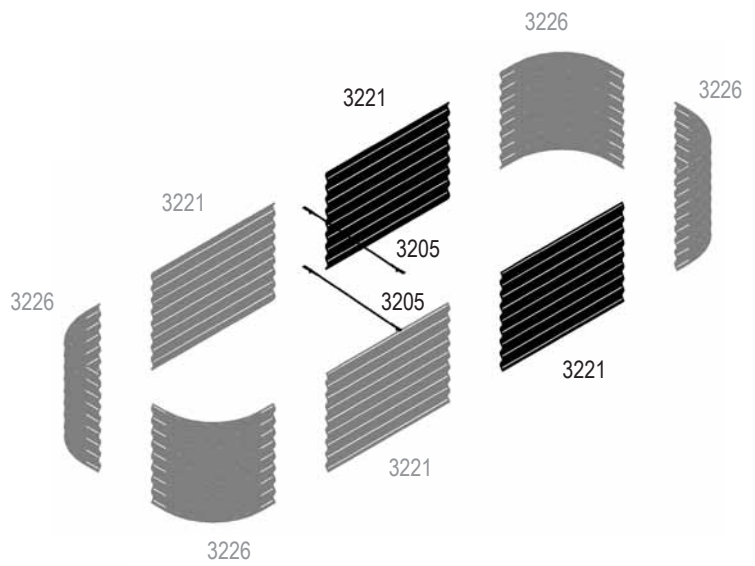

- BASIC 630

- EXTENSION 630

- CURVE 630

- ROUND 630

BASIC 630

EXTENSION 630
(+ BASIC 630)

CURVE 630
(+ BASIC 630)

ROUND 630

2

VM0030mb-R

Item No.	Part	Sect. Ref.	Size mm	Quantity 630			
				Basic	Ext.	Curve	Round
3202		2	M5	-	4x	4x	-
3203		2	M5	-	4x	4x	-
3204		2	M3	-	4x	4x	-
3205		1 2	1000	-	2x	2x	-
3221		1 2	900 x 630	2x	2x	2x	-
3226		1 2	459 x 630	4x	-	1x	4x
3231		1 2	459 X 630	-	-	1x	-
3324		2	M5 x 7	110x	40x	75x	75x
3325		2	Ø9.5/5.5	220x	80x	150x	150x
3326		2	M5	110x	40x	75x	75x
7395		2	Ø12/6.5	-	4x	4x	-