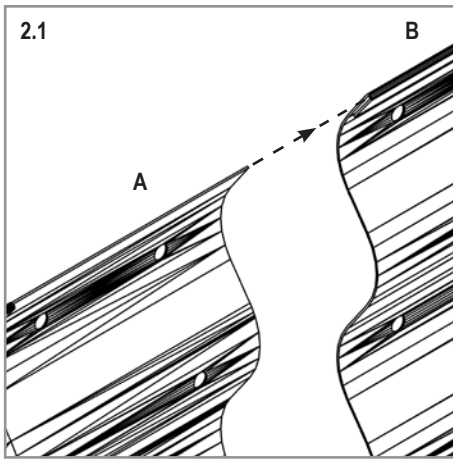

- BASIC 630

- EXTENSION 630

- CURVE 630

- ROUND 630

BASIC 630

EXTENSION 630
(+ BASIC 630)

CURVE 630
(+ BASIC 630)

ROUND 630

2

VM0030mb-R

Item No.	Part	Sect. Ref.	Size mm	Quantity 630			
				Basic	Ext.	Curve	Round
3202		2	M5	-	4x	4x	-
3203		2	M5	-	4x	4x	-
3204		2	M3	-	4x	4x	-
3205		1 2	1000	-	2x	2x	-
3221		1 2	900 x 630	2x	2x	2x	-
3226		1 2	459 x 630	4x	-	1x	4x
3231		1 2	459 X 630	-	-	1x	-
3324		2	M5 x 7	110x	40x	75x	75x
3325		2	Ø9.5/5.5	220x	80x	150x	150x
3326		2	M5	110x	40x	75x	75x
7395		2	Ø12/6.5	-	4x	4x	-