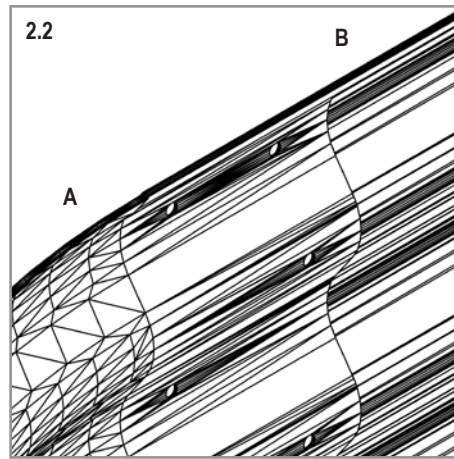

- BASIC 630

- EXTENSION 630

- CURVE 630

- ROUND 630

BASIC 630

EXTENSION 630
(+ BASIC 630)

CURVE 630
(+ BASIC 630)

ROUND 630

2

VM0030mb-R

Item No.	Part	Sect. Ref.	Size mm	Quantity 630			
				Basic	Ext.	Curve	Round
3202		2	M5	-	4x	4x	-
3203		2	M5	-	4x	4x	-
3204		2	M3	-	4x	4x	-
3205		1 2	1000	-	2x	2x	-
3221		1 2	900 x 630	2x	2x	2x	-
3226		1 2	459 x 630	4x	-	1x	4x
3231		1 2	459 X 630	-	-	1x	-
3324		2	M5 x 7	110x	40x	75x	75x
3325		2	Ø9.5/5.5	220x	80x	150x	150x
3326		2	M5	110x	40x	75x	75x
7395		2	Ø12/6.5	-	4x	4x	-