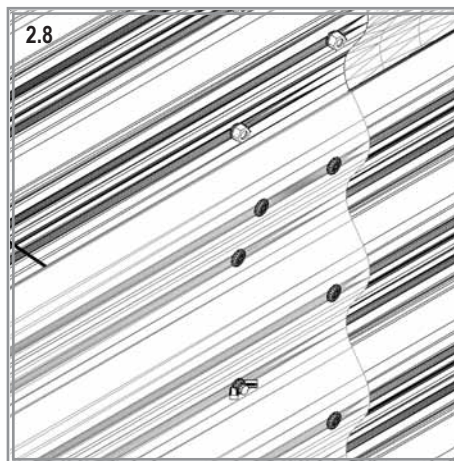

- BASIC 630

- EXTENSION 630

- CURVE 630

- ROUND 630

BASIC 630

EXTENSION 630
(+ BASIC 630)

CURVE 630
(+ BASIC 630)

ROUND 630

2

VM0030mb-R

Item No.	Part	Sect. Ref.	Size mm	Quantity 630			
				Basic	Ext.	Curve	Round
3202		2	M5	-	4x	4x	-
3203		2	M5	-	4x	4x	-
3204		2	M3	-	4x	4x	-
3205		1 2	1000	-	2x	2x	-
3221		1 2	900 x 630	2x	2x	2x	-
3226		1 2	459 x 630	4x	-	1x	4x
3231		1 2	459 X 630	-	-	1x	-
3324		2	M5 x 7	110x	40x	75x	75x
3325		2	Ø9.5/5.5	220x	80x	150x	150x
3326		2	M5	110x	40x	75x	75x
7395		2	Ø12/6.5	-	4x	4x	-