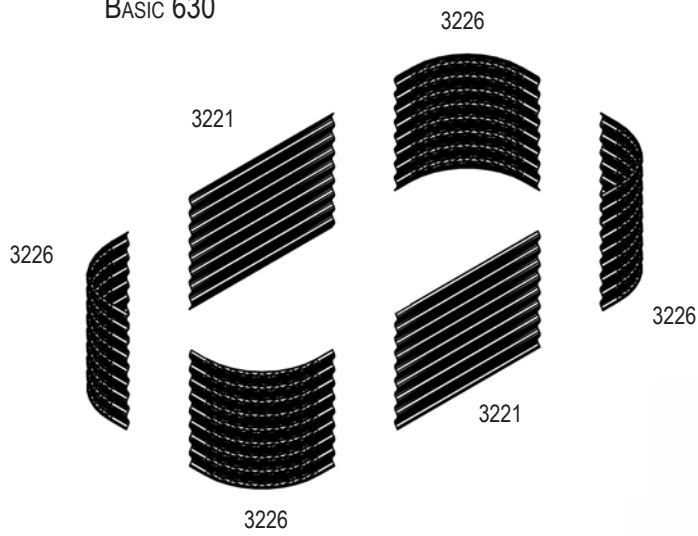

(NO) Montasjeveiledning

(HU) Szerelési útmutató

BASIC 630

EXTENSION 630
(+ BASIC 630)

CURVE 630
(+ BASIC 630)

ROUND 630

Vitavia
- makes living grow

VM0030mb-R

- BASIC 630

- EXTENSION 630

- CURVE 630

- ROUND 630

BASIC 630

EXTENSION 630
(+ BASIC 630)

CURVE 630
(+ BASIC 630)

ROUND 630

2

VM0030mb-R

Item No.	Part	Sect. Ref.	Size mm	Quantity 630			
				Basic	Ext.	Curve	Round
3202		2	M5	-	4x	4x	-
3203		2	M5	-	4x	4x	-
3204		2	M3	-	4x	4x	-
3205		1 2	1000	-	2x	2x	-
3221		1 2	900 x 630	2x	2x	2x	-
3226		1 2	459 x 630	4x	-	1x	4x
3231		1 2	459 X 630	-	-	1x	-
3324		2	M5 x 7	110x	40x	75x	75x
3325		2	Ø9.5/5.5	220x	80x	150x	150x
3326		2	M5	110x	40x	75x	75x
7395		2	Ø12/6.5	-	4x	4x	-