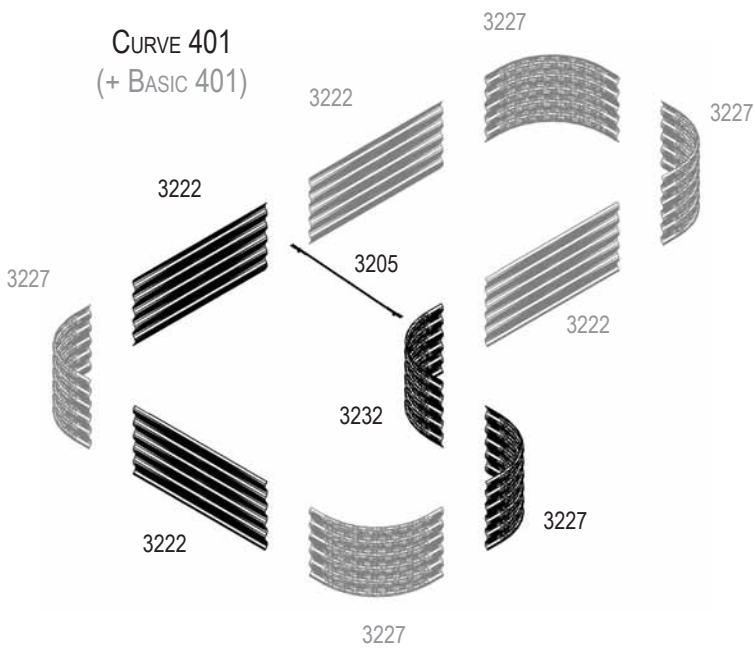

(NO) Montasjeveiledning

(HU) Szerelési útmutató

BASIC 401

EXTENSION 401
(+ BASIC 401)

CURVE 401
(+ BASIC 401)

ROUND 401

Vitavía
- makes living grow

VM0030sb-R

- BASIC 401

- EXTENSION 401

- CURVE 401

- ROUND 401

1

BASIC 401

EXTENSION 401 (+ BASIC 401)

CURVE 401 (+ BASIC 401)

ROUND 401

2

VM0030sb-R

Item No.	Part	Sect. Ref.	Size mm	Quantity 401			
				Basic	Ext.	Curve	Round
3202		2	M5	-	2x	2x	-
3203		2	M5	-	2x	2x	-
3204		2	M3	-	2x	2x	-
3205		1 2	1000	-	1x	1x	-
3222		1 2	900 x 401	2x	2x	2x	-
3227		1 2	459 x 401	4x	-	1x	4x
3232		1 2	459 X 401	-	-	1x	-
3324		2	M5 x 7	75x	25x	50x	50x
3325		2	Ø9.5/5.5	150x	50x	100x	100x
3326		2	M5	75x	25x	50x	50x
7395		2	Ø12/6.5	-	2x	2x	-