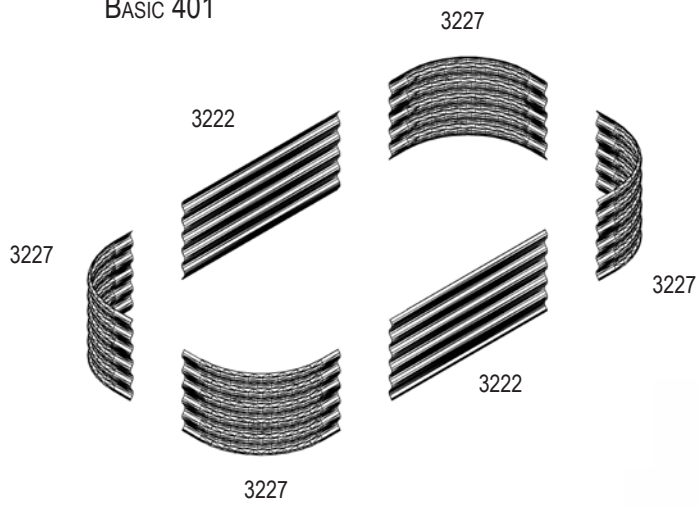

(NO) Montasjeveiledning

(HU) Szerelési útmutató

BASIC 401

EXTENSION 401
(+ BASIC 401)

CURVE 401
(+ BASIC 401)

ROUND 401

Vitavía
- makes living grow

VM0030sb-R

- BASIC 401

- EXTENSION 401

- CURVE 401

- ROUND 401

1

BASIC 401

EXTENSION 401 (+ BASIC 401)

CURVE 401 (+ BASIC 401)

ROUND 401

2

VM0030sb-R

Item No.	Part	Sect. Ref.	Size mm	Quantity 401			
				Basic	Ext.	Curve	Round
3202		2	M5	-	2x	2x	-
3203		2	M5	-	2x	2x	-
3204		2	M3	-	2x	2x	-
3205		1 2	1000	-	1x	1x	-
3222		1 2	900 x 401	2x	2x	2x	-
3227		1 2	459 x 401	4x	-	1x	4x
3232		1 2	459 X 401	-	-	1x	-
3324		2	M5 x 7	75x	25x	50x	50x
3325		2	Ø9.5/5.5	150x	50x	100x	100x
3326		2	M5	75x	25x	50x	50x
7395		2	Ø12/6.5	-	2x	2x	-