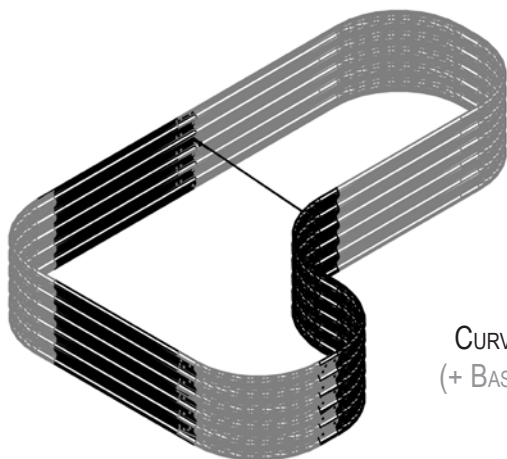

(NO) Montasjeveiledning

(HU) Szerelési útmutató

BASIC 401

EXTENSION 401
(+ BASIC 401)

CURVE 401
(+ BASIC 401)

ROUND 401

Vitavía
- makes living grow

VM0030sb-R

- BASIC 401

- EXTENSION 401

- CURVE 401

- ROUND 401

1

BASIC 401

EXTENSION 401 (+ BASIC 401)

CURVE 401 (+ BASIC 401)

ROUND 401

2

VM0030sb-R

Item No.	Part	Sect. Ref.	Size mm	Quantity 401			
				Basic	Ext.	Curve	Round
3202		2	M5	-	2x	2x	-
3203		2	M5	-	2x	2x	-
3204		2	M3	-	2x	2x	-
3205		1 2	1000	-	1x	1x	-
3222		1 2	900 x 401	2x	2x	2x	-
3227		1 2	459 x 401	4x	-	1x	4x
3232		1 2	459 X 401	-	-	1x	-
3324		2	M5 x 7	75x	25x	50x	50x
3325		2	Ø9.5/5.5	150x	50x	100x	100x
3326		2	M5	75x	25x	50x	50x
7395		2	Ø12/6.5	-	2x	2x	-