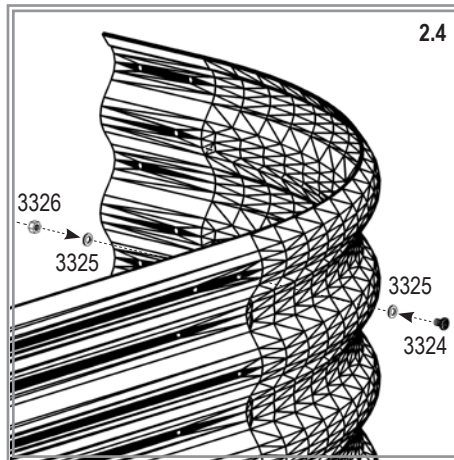

- BASIC 401

- EXTENSION 401

- CURVE 401

- ROUND 401

1

BASIC 401

EXTENSION 401 (+ BASIC 401)

CURVE 401 (+ BASIC 401)

ROUND 401

2

VM0030sb-R

Item No.	Part	Sect. Ref.	Size mm	Quantity 401			
				Basic	Ext.	Curve	Round
3202		2	M5	-	2x	2x	-
3203		2	M5	-	2x	2x	-
3204		2	M3	-	2x	2x	-
3205		1 2	1000	-	1x	1x	-
3222		1 2	900 x 401	2x	2x	2x	-
3227		1 2	459 x 401	4x	-	1x	4x
3232		1 2	459 X 401	-	-	1x	-
3324		2	M5 x 7	75x	25x	50x	50x
3325		2	Ø9.5/5.5	150x	50x	100x	100x
3326		2	M5	75x	25x	50x	50x
7395		2	Ø12/6.5	-	2x	2x	-