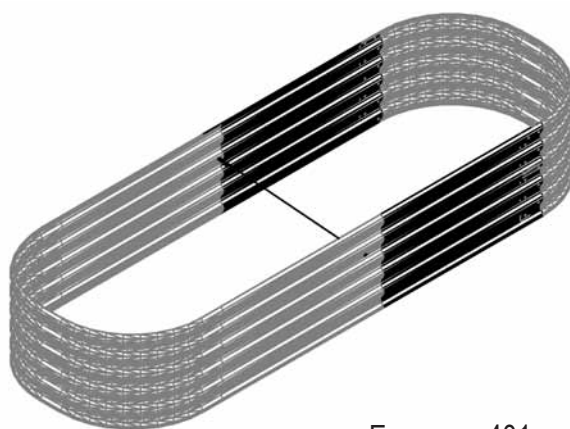

(NO) Montasjeveiledning

(HU) Szerelési útmutató

BASIC 401

EXTENSION 401
(+ BASIC 401)

CURVE 401
(+ BASIC 401)

ROUND 401

Vitavía
- makes living grow

VM0030sb-R

ROUND 401

2

VM0030sb-R

Item No.	Part	Sect. Ref.	Size mm	Quantity 401			
				Basic	Ext.	Curve	Round
3202		2	M5	-	2x	2x	-
3203		2	M5	-	2x	2x	-
3204		2	M3	-	2x	2x	-
3205		1 2	1000	-	1x	1x	-
3222		1 2	900 x 401	2x	2x	2x	-
3227		1 2	459 x 401	4x	-	1x	4x
3232		1 2	459 X 401	-	-	1x	-
3324		2	M5 x 7	75x	25x	50x	50x
3325		2	Ø9.5/5.5	150x	50x	100x	100x
3326		2	M5	75x	25x	50x	50x
7395		2	Ø12/6.5	-	2x	2x	-