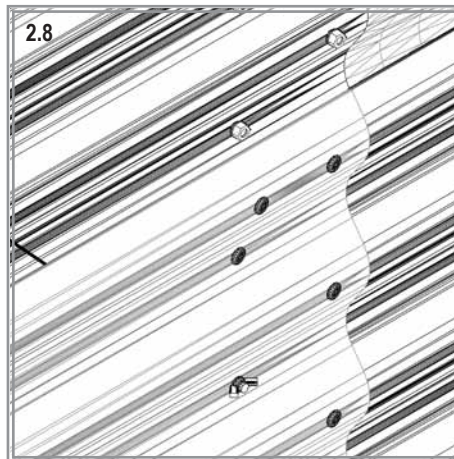

(NO) Montasjeveiledning

(HU) Szerelési útmutató

BASIC 401

EXTENSION 401
(+ BASIC 401)

CURVE 401
(+ BASIC 401)

ROUND 401

Vitavía
- makes living grow

VM0030sb-R

- BASIC 401

- EXTENSION 401

- CURVE 401

- ROUND 401

1

BASIC 401

EXTENSION 401 (+ BASIC 401)

CURVE 401 (+ BASIC 401)

ROUND 401

2

VM0030sb-R

Item No.	Part	Sect. Ref.	Size mm	Quantity 401			
				Basic	Ext.	Curve	Round
3202		2	M5	-	2x	2x	-
3203		2	M5	-	2x	2x	-
3204		2	M3	-	2x	2x	-
3205		1 2	1000	-	1x	1x	-
3222		1 2	900 x 401	2x	2x	2x	-
3227		1 2	459 x 401	4x	-	1x	4x
3232		1 2	459 X 401	-	-	1x	-
3324		2	M5 x 7	75x	25x	50x	50x
3325		2	Ø9.5/5.5	150x	50x	100x	100x
3326		2	M5	75x	25x	50x	50x
7395		2	Ø12/6.5	-	2x	2x	-