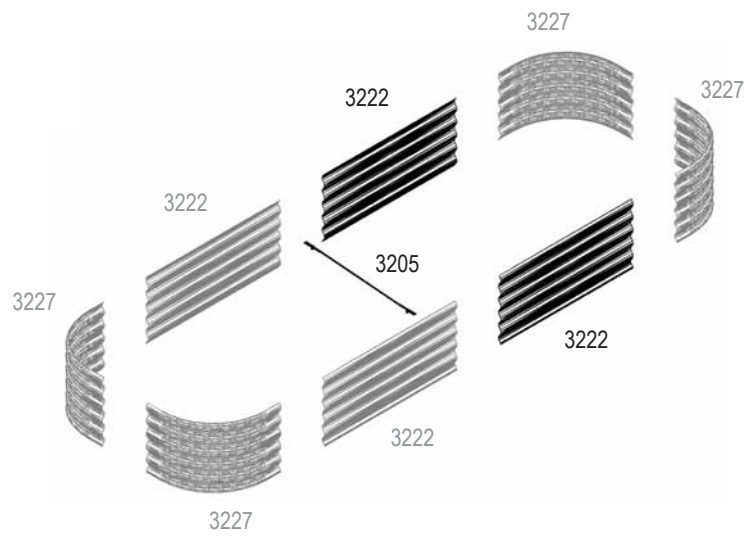

(NO) Montasjeveiledning

(HU) Szerelési útmutató

BASIC 401

EXTENSION 401
(+ BASIC 401)

CURVE 401
(+ BASIC 401)

ROUND 401

Vitavía
- makes living grow

VM0030sb-R

- BASIC 401

- EXTENSION 401

- CURVE 401

- ROUND 401

1

BASIC 401

EXTENSION 401 (+ BASIC 401)

CURVE 401 (+ BASIC 401)

ROUND 401

2

VM0030sb-R

Item No.	Part	Sect. Ref.	Size mm	Quantity 401			
				Basic	Ext.	Curve	Round
3202		2	M5	-	2x	2x	-
3203		2	M5	-	2x	2x	-
3204		2	M3	-	2x	2x	-
3205		1 2	1000	-	1x	1x	-
3222		1 2	900 x 401	2x	2x	2x	-
3227		1 2	459 x 401	4x	-	1x	4x
3232		1 2	459 X 401	-	-	1x	-
3324		2	M5 x 7	75x	25x	50x	50x
3325		2	Ø9.5/5.5	150x	50x	100x	100x
3326		2	M5	75x	25x	50x	50x
7395		2	Ø12/6.5	-	2x	2x	-