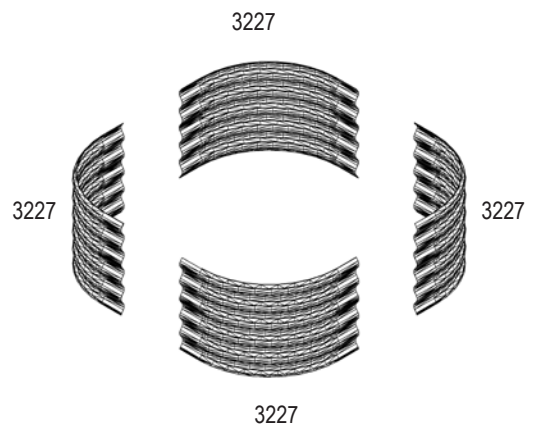

(NO) Montasjeveiledning

(HU) Szerelési útmutató

BASIC 401

EXTENSION 401
(+ BASIC 401)

CURVE 401
(+ BASIC 401)

ROUND 401

Vitavía
- makes living grow

VM0030sb-R

- BASIC 401

- EXTENSION 401

- CURVE 401

- ROUND 401

1

BASIC 401

EXTENSION 401 (+ BASIC 401)

CURVE 401 (+ BASIC 401)

ROUND 401

2

VM0030sb-R

Item No.	Part	Sect. Ref.	Size mm	Quantity 401			
				Basic	Ext.	Curve	Round
3202		2	M5	-	2x	2x	-
3203		2	M5	-	2x	2x	-
3204		2	M3	-	2x	2x	-
3205		1 2	1000	-	1x	1x	-
3222		1 2	900 x 401	2x	2x	2x	-
3227		1 2	459 x 401	4x	-	1x	4x
3232		1 2	459 X 401	-	-	1x	-
3324		2	M5 x 7	75x	25x	50x	50x
3325		2	Ø9.5/5.5	150x	50x	100x	100x
3326		2	M5	75x	25x	50x	50x
7395		2	Ø12/6.5	-	2x	2x	-