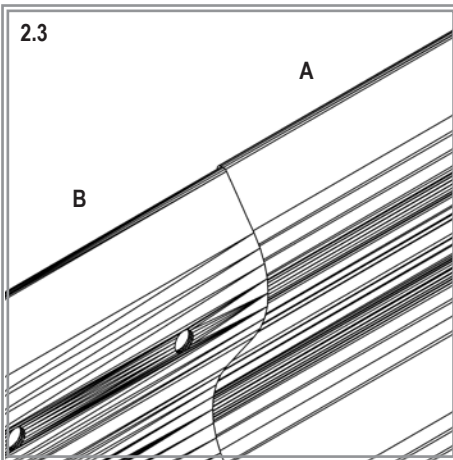

- BASIC 401

- EXTENSION 401

- CURVE 401

- ROUND 401

1

BASIC 401

EXTENSION 401 (+ BASIC 401)

CURVE 401 (+ BASIC 401)

ROUND 401

2

VM0030sb-R

Item No.	Part	Sect. Ref.	Size mm	Quantity 401			
				Basic	Ext.	Curve	Round
3202		2	M5	-	2x	2x	-
3203		2	M5	-	2x	2x	-
3204		2	M3	-	2x	2x	-
3205		1 2	1000	-	1x	1x	-
3222		1 2	900 x 401	2x	2x	2x	-
3227		1 2	459 x 401	4x	-	1x	4x
3232		1 2	459 X 401	-	-	1x	-
3324		2	M5 x 7	75x	25x	50x	50x
3325		2	Ø9.5/5.5	150x	50x	100x	100x
3326		2	M5	75x	25x	50x	50x
7395		2	Ø12/6.5	-	2x	2x	-