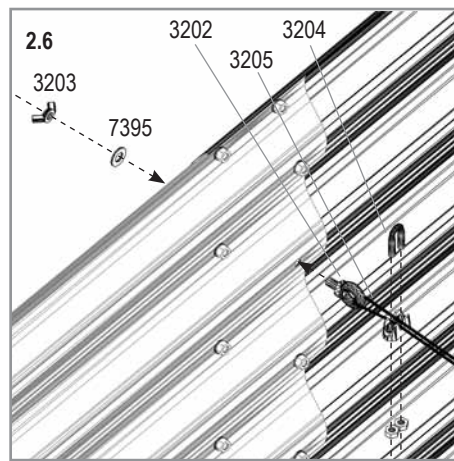

- BASIC 401

- EXTENSION 401

- CURVE 401

- ROUND 401

1

BASIC 401

EXTENSION 401 (+ BASIC 401)

CURVE 401 (+ BASIC 401)

ROUND 401

2

VM0030sb-R

Item No.	Part	Sect. Ref.	Size mm	Quantity 401			
				Basic	Ext.	Curve	Round
3202		2	M5	-	2x	2x	-
3203		2	M5	-	2x	2x	-
3204		2	M3	-	2x	2x	-
3205		1 2	1000	-	1x	1x	-
3222		1 2	900 x 401	2x	2x	2x	-
3227		1 2	459 x 401	4x	-	1x	4x
3232		1 2	459 X 401	-	-	1x	-
3324		2	M5 x 7	75x	25x	50x	50x
3325		2	Ø9.5/5.5	150x	50x	100x	100x
3326		2	M5	75x	25x	50x	50x
7395		2	Ø12/6.5	-	2x	2x	-