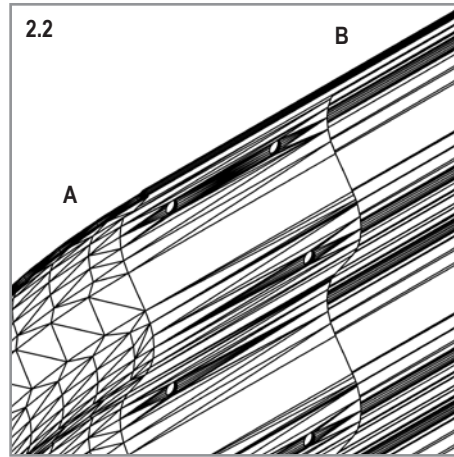

- BASIC 401

- EXTENSION 401

- CURVE 401

- ROUND 401

1

BASIC 401

EXTENSION 401 (+ BASIC 401)

CURVE 401 (+ BASIC 401)

ROUND 401

2

VM0030sb-R

Item No.	Part	Sect. Ref.	Size mm	Quantity 401			
				Basic	Ext.	Curve	Round
3202		2	M5	-	2x	2x	-
3203		2	M5	-	2x	2x	-
3204		2	M3	-	2x	2x	-
3205		1 2	1000	-	1x	1x	-
3222		1 2	900 x 401	2x	2x	2x	-
3227		1 2	459 x 401	4x	-	1x	4x
3232		1 2	459 X 401	-	-	1x	-
3324		2	M5 x 7	75x	25x	50x	50x
3325		2	Ø9.5/5.5	150x	50x	100x	100x
3326		2	M5	75x	25x	50x	50x
7395		2	Ø12/6.5	-	2x	2x	-