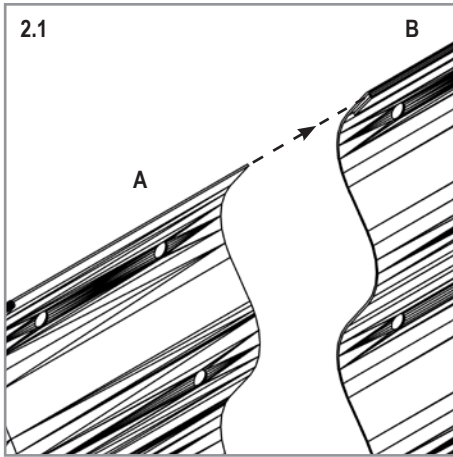

(NO) Montasjeveiledning

(HU) Szerelési útmutató

BASIC 401

EXTENSION 401
(+ BASIC 401)

CURVE 401
(+ BASIC 401)

ROUND 401

Vitavía
- makes living grow

VM0030sb-R

- BASIC 401

- EXTENSION 401

- CURVE 401

- ROUND 401

1

BASIC 401

EXTENSION 401 (+ BASIC 401)

CURVE 401 (+ BASIC 401)

ROUND 401

2

VM0030sb-R

Item No.	Part	Sect. Ref.	Size mm	Quantity 401			
				Basic	Ext.	Curve	Round
3202		2	M5	-	2x	2x	-
3203		2	M5	-	2x	2x	-
3204		2	M3	-	2x	2x	-
3205		1 2	1000	-	1x	1x	-
3222		1 2	900 x 401	2x	2x	2x	-
3227		1 2	459 x 401	4x	-	1x	4x
3232		1 2	459 X 401	-	-	1x	-
3324		2	M5 x 7	75x	25x	50x	50x
3325		2	Ø9.5/5.5	150x	50x	100x	100x
3326		2	M5	75x	25x	50x	50x
7395		2	Ø12/6.5	-	2x	2x	-