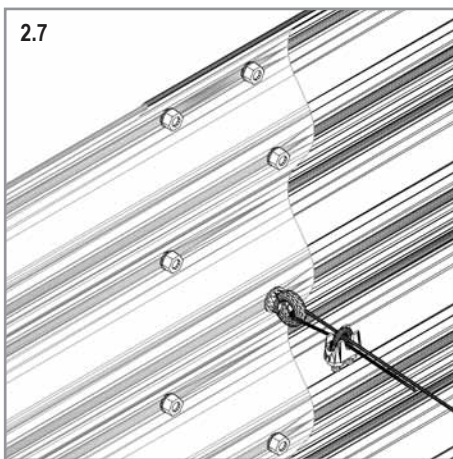

- BASIC 401

- EXTENSION 401

- CURVE 401

- ROUND 401

1

BASIC 401

EXTENSION 401 (+ BASIC 401)

CURVE 401 (+ BASIC 401)

ROUND 401

2

VM0030sb-R

Item No.	Part	Sect. Ref.	Size mm	Quantity 401			
				Basic	Ext.	Curve	Round
3202		2	M5	-	2x	2x	-
3203		2	M5	-	2x	2x	-
3204		2	M3	-	2x	2x	-
3205		1 2	1000	-	1x	1x	-
3222		1 2	900 x 401	2x	2x	2x	-
3227		1 2	459 x 401	4x	-	1x	4x
3232		1 2	459 X 401	-	-	1x	-
3324		2	M5 x 7	75x	25x	50x	50x
3325		2	Ø9.5/5.5	150x	50x	100x	100x
3326		2	M5	75x	25x	50x	50x
7395		2	Ø12/6.5	-	2x	2x	-