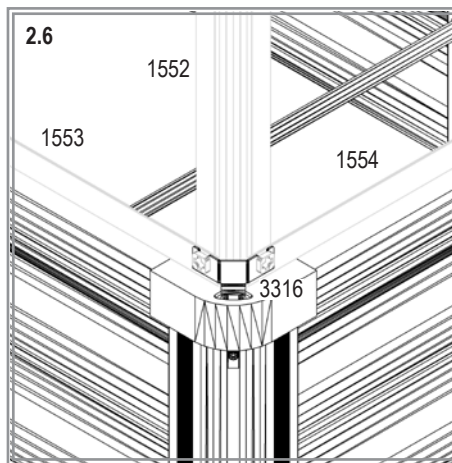

# 2

Item No.	Part	Size mm	Quantity 630
			Gaia Jumbo
3200		-	1x
3201		Ø4.8 x 6	35x
3298		630	4x
3306		63.1	4x

Item No.	Part	Size mm	Quantity 630
			Gaia Jumbo
3316		65,9	4x
3321		769 x 630	2x
3336		1155 x 630	2x
7538		3.9 x x16	4x