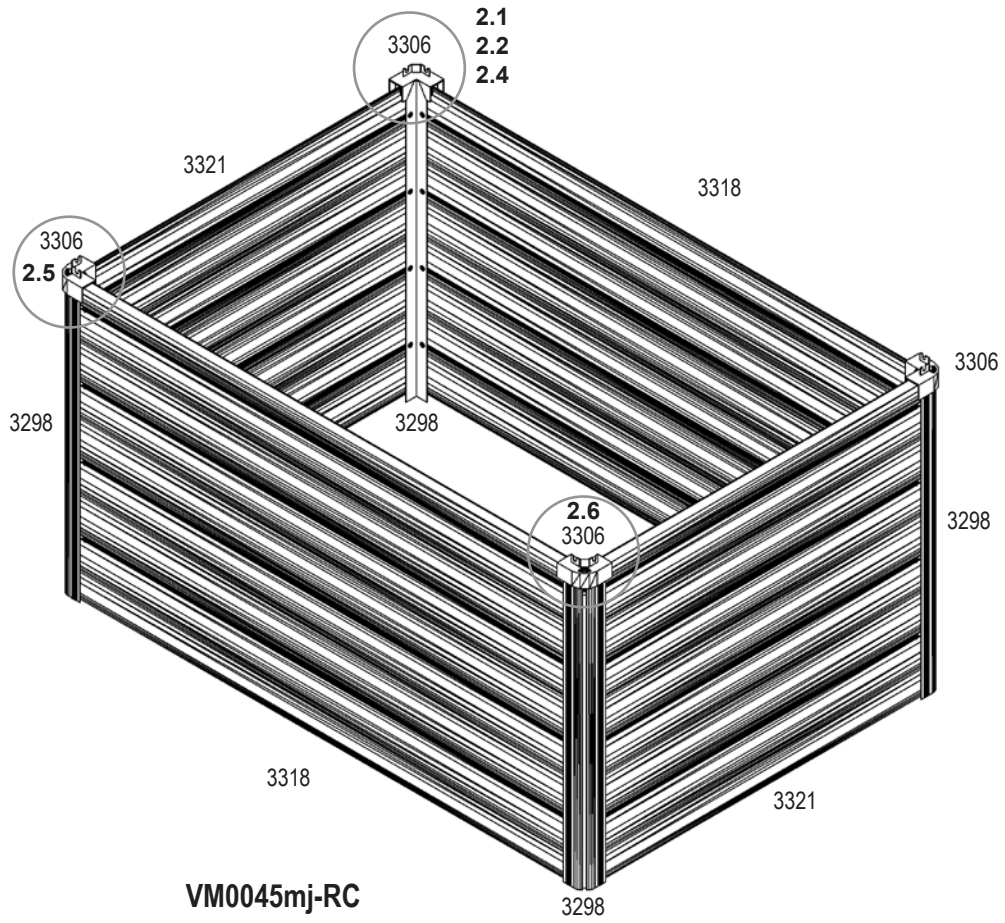

1

VM0045mj_RC