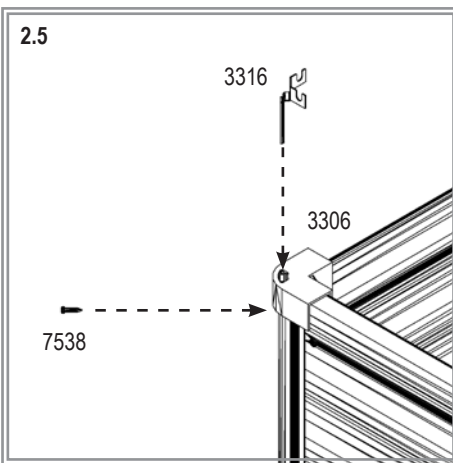

# 2

Item No.	Part	Size mm	Quantity 630
			Gaia Jumbo
3200		-	1x
3201		Ø4.8 x 6	35x
3298		630	4x
3306		63.1	4x

Item No.	Part	Size mm	Quantity 630
			Gaia Jumbo
3316		65,9	4x
3321		769 x 630	2x
3336		1155 x 630	2x
7538		3.9 x x16	4x