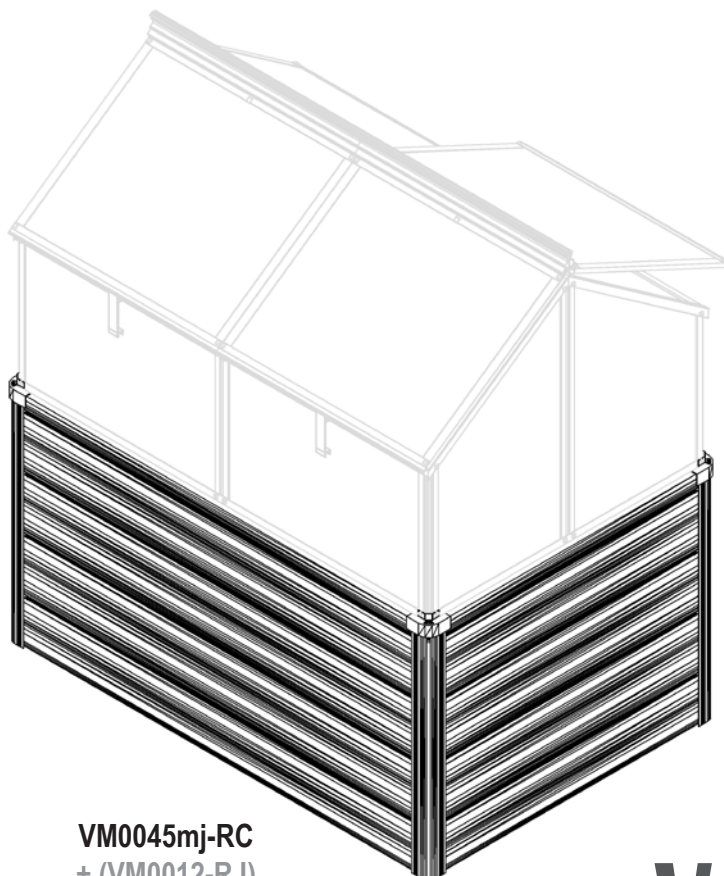

(EN) Assembly instructions

(DE) Montageanleitung

(FI) Kokoonpano-ohjeet

(HR) Skupština Upute

(FR) Notice de Montage

(IT) Istruzioni di Montaggio

(BS) Skupština Uputstvo

(NL) Montage Instructies

(CS) Montážní Návod

(RO) Instrucțiuni de Asamblare

(DA) Montagevejledning

(PL) Instrukcja Montażu

(SK) Popis konštrukcie

(SV) Monteringsanvisning

(SL) Navodila za Montažo

(RU) Инструкция по Монтажу

(NO) Montasjeveiledning

(HU) Szerelési útmutató

(UK) Інструкція по монтажу

**VM0045mj-RC
+ (VM0012-RJ)**

Vitavia
- makes living grow

VM0045mj_RC