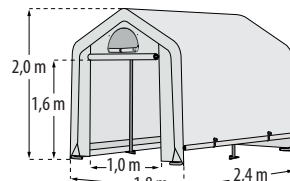

TECHNISCHE DATEN

Produkt: Foliengewächshaus

Modelle: S, M, L

Grundfläche:

S	4,32 m ²
M	9,00 m ²
L	18,30 m ²

Außenmaß:

S	B 1,8 x T 2,4 x H 2,0 m
M	B 3,0 x T 3,0 x H 2,4 m
L	B 3,0 x T 6,1 x H 4 m

Türmaß:

S	B 1,0 x H 1,6 m
M,L	B 1,0 x H 2,2 m

Rahmenstärke: Ø 3,5 cm

ARCHE S

ARCHE M

ARCHE L