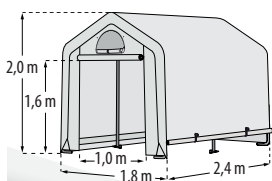

TECHNISCHE DATEN

Produkt: Foliengewächshaus

Modelle: S, M, L

Grundfläche:

S	4,32 m ²
M	9,00 m ²
L	18,30 m ²

Außenmaß:

S	B 1,8 x T 2,4 x H 2,0 m
M	B 3,0 x T 3,0 x H 2,4 m
L	B 3,0 x T 6,1 x H 4 m

Türmaß:

S	B 1,0 x H 1,6 m
M,L	B 1,0 x H 2,2 m

Rahmenstärke: Ø 3,5 cm

ARCHE S

ARCHE M

ARCHE L