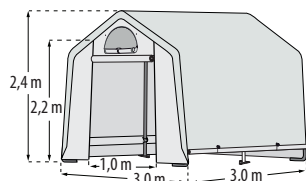

TECHNISCHE DATEN

Produkt: Foliengewächshaus

Modelle: S, M, L

Grundfläche:

S	4,32 m ²
M	9,00 m ²
L	18,30 m ²

Außenmaß:

S	B 1,8 x T 2,4 x H 2,0 m
M	B 3,0 x T 3,0 x H 2,4 m
L	B 3,0 x T 6,1 x H 4 m

Türmaß:

S	B 1,0 x H 1,6 m
M,L	B 1,0 x H 2,2 m

Rahmenstärke: Ø 3,5 cm

ARCHE S

ARCHE M

ARCHE L