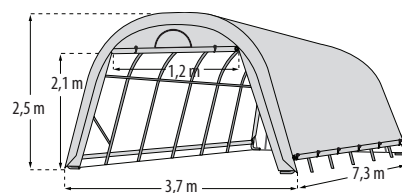

PORTIA

KURZ & KNAPP

- ✓ Großzügiges stabiles Folienhaus zum universellen Einsatz
- ✓ Robuste und leichte Konstruktion
- ✓ UV-beständige Gewebeplane
- ✓ Extrem stabile, pulverbeschichtete Stahlrahmen (Ø 4,1 cm)
- ✓ Aufrollbare Seitenwände, hochrollbare Front und Belüftungsluken an Front- und Rückseite
- ✓ 2 Größen von 22,57 bis 27,01 m²

TECHNISCHE DATEN

Produkt:	Foliengewächshaus	
Modelle:	M, L	
Grundfläche:	M	22,57 m²
	L	27,01 m²
Außenmaß:	M	B 3,7 x T 6,1 x H 2,5 m
	L	B 3,7 x T 7,3 x H 2,5 m
Türmaß:	B 1,2 x H 2,1 m	
Rahmenstärke:	Ø 4,1 cm	

PORTIA L