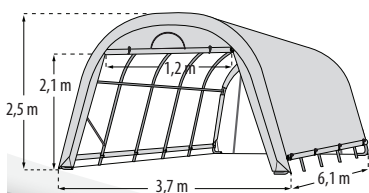

PORTIA

KURZ & KNAPP

- ✓ Großzügiges stabiles Folienhaus zum universellen Einsatz
- ✓ Robuste und leichte Konstruktion
- ✓ UV-beständige Gewebeplane
- ✓ Extrem stabile, pulverbeschichtete Stahlrahmen (Ø 4,1 cm)
- ✓ Aufrollbare Seitenwände, hochrollbare Front und Belüftungsluken an Front- und Rückseite
- ✓ 2 Größen von 22,57 bis 27,01 m²

TECHNISCHE DATEN

Produkt:	Foliengewächshaus	
Modelle:	M, L	
Grundfläche:	M	22,57 m ²
	L	27,01 m ²
Außenmaß:	M	B 3,7 x T 6,1 x H 2,5 m
	L	B 3,7 x T 7,3 x H 2,5 m
Türmaß:	B 1,2 x H 2,1 m	
Rahmenstärke:	Ø 4,1 cm	