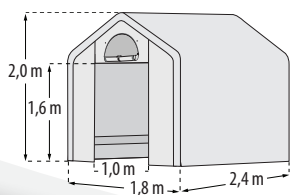

PUCK

KURZ & KNAPP

- ✓ Folienzelt mit integrierten Regalen (2,0 x 1,2 m)
- ✓ Robuste und leichte Konstruktion
- ✓ Solide, pulverbeschichtete Stahlrahmen (Ø 2,5 cm)
- ✓ UV-beständige Gewebeplane
- ✓ Aufrollbare Seitenwände, hochrollbare Front und Belüftungsluken an Front- und Rückseite
- ✓ Grundfläche: ca. 4,32 m²

TECHNISCHE DATEN

Produkt: Foliengewächshaus

Modelle: 1

Grundfläche: 4,32 m²

Außenmaß: B 1,8 x T 2,4 x H 2,0 m

Türmaß: B 1,0 m x H 1,6 m

Rahmenstärke: Ø 2,5 cm

PUCK