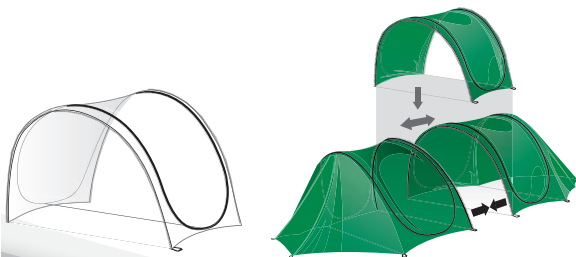

# FRÜHBETTUNNEL

## KURZ & KNAPP

- ✓ *Treibhauseffekt für geförderten Pflanzenwuchs dank Folie*
- ✓ *Minutenschneller Auf- und Abbau, dank patentierter Pop-Up-Konstruktion*
- ✓ *Flexible Anpassung an Beetgröße*
- ✓ *Modulares System: mit der Verlängerung beliebig oft um jeweils 110 cm erweiterbar*
- ✓ *Reißverschluss erlaubt Kombination mit Universal- und Kälteschutzunnel*

## TECHNISCHE DATEN

<b>Produkt:</b>	Modularer Frühbettunnel
<b>Material:</b>	Folie aus PVC
<b>Länge:</b>	250 cm bis 300 cm
<b>Breite:</b>	80 cm bis 150 cm
<b>Höhe:</b>	60 cm bis 80 cm
<b>Optionales Zubehör:</b>	Erweiterung (L 110 cm)

ERWEITERUNG

TUNNEL MIT ERWEITERUNG