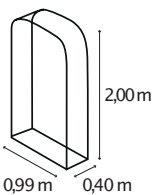

KAMINHOLZREGAL ARDOR

B R G

KURZ & KNAPP

- ✓ Hochwertiges Kaminholzdepot aus witterungsbeständigem Zinalume®: Zink-Aluminium-Beschichtung – bewährt im Brunnenbau
- ✓ Erhältlich im Hoch- oder Querformat
- ✓ Einfache Montage durch vorgebohrte Löcher
- ✓ Mit robustem und witterungsbeständigem Alu-Unterbau, keine Reaktion mit organischen Materialien
- ✓ Fassungsvermögen: ca. 0,8 m³ (401 HOCH, 401 QUER) bzw. ca. 1,6 m³ (858 HOCH)

TECHNISCHE DATEN

Produkt:	Unterstand für Kaminholz
Modelle:	HOCH, QUER
Material:	Zinalume® (mit Zink & Alu beschichtetes Stahlblech)

MODELLÜBERSICHT

Modell:	Tiefe:	Bemaßung:	Farben:
401 HOCH	0,40 m	B 99 x T 40 x H 200 cm	Blank, Rubin, Granit
858 HOCH	0,86 m	B 99 x T 86 x H 223 cm	Blank, Granit
401 QUER	0,40 m	B 210 x T 40 x H 100 cm	Blank, Rubin