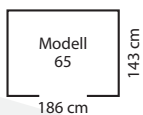

TECHNISCHE DATEN

Art:	Satteldach
Größen:	1
Farben:	Schiefer/Graphit
Außenmaß:	B 194 x T 151 x H 172 cm
Türmaß:	B 81 x H 147 cm
Gewicht:	44 kg
Besonderheiten:	Einfachschiebetür, innenlaufend

DÜSSELDORF 65