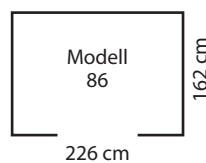

NEU!

5 JAHRE
GARANTIE
gegen
Durchrostung

KÖLN II

KURZ & KNAPP

- ✓ Gerätehaus mit Satteldach und Schiebetür
- ✓ Modernes Blechdesign mit hoher Steifigkeit und mehr Sicken
- ✓ Lüftung in das Blech gestanzt – kein zusätzliches Plastik
- ✓ Verzinktes Stahlblech mit Polyesterlackierung
- ✓ Mit einem Vorhängeschloss verschließbar
- ✓ Fundamentrahmen optional erhältlich

TECHNISCHE DATEN

Art: Satteldach

Größen: 3

Farben: Tanne / Weiß

MODELLÜBERSICHT

Modell	Grundfläche	Türmaß	Außenmaß
64	1,80m²	ca. B 82 x H 154 cm	B 194 x T 110 x H 184 cm
65	2,19 m²	ca. B 82 x H 154 cm	B 194 x T 131 x H 184 cm
86	3,66 m²	ca. B 82 x H 154 cm	B 236 x T 174 x H 190 cm

KÖLN II 86