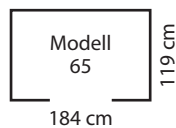

NEU!

5 JAHRE
GARANTIE
gegen
Durchrostung

KÖLN II

KURZ & KNAPP

- ✓ Gerätehaus mit Satteldach und Schiebetür
- ✓ Modernes Blechdesign mit hoher Steifigkeit und mehr Sicken
- ✓ Lüftung in das Blech gestanzt – kein zusätzliches Plastik
- ✓ Verzinktes Stahlblech mit Polyesterlackierung
- ✓ Mit einem Vorhängeschloss verschließbar
- ✓ Fundamentrahmen optional erhältlich

TECHNISCHE DATEN

Art: Satteldach

Größen: 3

Farben: Tanne / Weiß

MODELLÜBERSICHT

Modell	Grundfläche	Türmaß	Außenmaß
64	1,80m²	ca. B 82 x H 154 cm	B 194 x T 110 x H 184 cm
65	2,19 m²	ca. B 82 x H 154 cm	B 194 x T 131 x H 184 cm
86	3,66 m²	ca. B 82 x H 154 cm	B 236 x T 174 x H 190 cm

KÖLN II 65