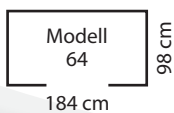

TECHNISCHE DATEN

Art: Satteldach

Größen: 3

Farben: Tanne / Weiß

MODELLÜBERSICHT

Modell	Grundfläche	Türmaß	Außenmaß
64	1,80m ²	ca. B 82 x H 154 cm	B 194 x T 110 x H 184 cm
65	2,19 m ²	ca. B 82 x H 154 cm	B 194 x T 131 x H 184 cm
86	3,66 m ²	ca. B 82 x H 154 cm	B 236 x T 174 x H 190 cm