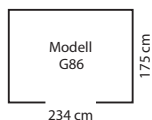

NEU!
JADE

15 JAHRE GARANTIE
gegen Durchrostung

GARTENMANAGER "DREAM"

KURZ & KNAPP

- ✓ Premium-Gerätehaus mit Satteldach und integrierter Schiebetür in 5 verschiedenen Größen
- ✓ Komplett aus feuerverzinktem Stahl: Langfristiger Schutz gegen Korrosion und Kratzer
- ✓ Mit mehrschichtiger Einbrennlackierung: weit mehr als nur „Farbe auf Stahl“
- ✓ Überlegene Stabilität dank speziellem Paneeldesign und höherem Eigengewicht
- ✓ Hochwertige verbaute Elemente, wie Türgriffe aus pulverbeschichtetem Metall und gestanzte Lüftungsschlitze ohne zusätzlichen Kunststoff
- ✓ Innenliegende Kastenprofile (statt L-Profile): stabiler und sicherer, da keine Schraubenspitzen in den Raum hinein ragen

TECHNISCHE DATEN

1. **Art:** Satteldach
2. ---
3. **Größen:** 5
4. ---
5. **Farben:** Silber metallic, Anthrazit, Jade

MODELLÜBERSICHT

Modell	Grundfläche	Türmaß	Außenmaß
G65	2,46 m²	ca. B 64 x H 169 cm	B 184 x T 154 x H 193 cm
G86	4,10 m²	ca. B 105 x H 169 cm	B 245 x T 185 x H 198 cm
G88	5,55 m²	ca. B 105 x H 169 cm	B 245 x T 247 x H 198 cm
G108	6,99 m²	ca. B 105 x H 169 cm	B 308 x T 247 x H 202 cm
G1010	8,82 m²	ca. B 105 x H 169 cm	B 308 x T 309 x H 202 cm

DREAM G86