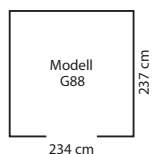

NEU!
JADE

15 JAHRE GARANTIE
gegen Durchrostung

GARTENMANAGER "DREAM"

KURZ & KNAPP

- ✓ Premium-Gerätehaus mit Satteldach und integrierter Schiebetür in 5 verschiedenen Größen
- ✓ Komplett aus feuerverzinktem Stahl: Langfristiger Schutz gegen Korrosion und Kratzer
- ✓ Mit mehrschichtiger Einbrennlackierung: weit mehr als nur „Farbe auf Stahl“
- ✓ Überlegene Stabilität dank speziellem Paneeldesign und höherem Eigengewicht
- ✓ Hochwertige verbaute Elemente, wie Türgriffe aus pulverbeschichtetem Metall und gestanzte Lüftungsschlitze ohne zusätzlichen Kunststoff
- ✓ Innenliegende Kastenprofile (statt L-Profile): stabiler und sicherer, da keine Schraubenspitzen in den Raum hinein ragen

TECHNISCHE DATEN

1. **Art:** Satteldach
2. ---
3. **Größen:** 5
4. ---
5. **Farben:** Silber metallic, Anthrazit, Jade

MODELLÜBERSICHT

Modell	Grundfläche	Türmaß	Außenmaß
G65	2,46 m²	ca. B 64 x H 169 cm	B 184 x T 154 x H 193 cm
G86	4,10 m²	ca. B 105 x H 169 cm	B 245 x T 185 x H 198 cm
G88	5,55 m²	ca. B 105 x H 169 cm	B 245 x T 247 x H 198 cm
G108	6,99 m²	ca. B 105 x H 169 cm	B 308 x T 247 x H 202 cm
G1010	8,82 m²	ca. B 105 x H 169 cm	B 308 x T 309 x H 202 cm

DREAM G88