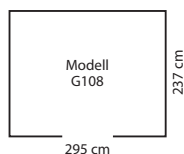

NEU!
JADE

15 JAHRE GARANTIE
gegen Durchrostung

GARTENMANAGER "DREAM"

KURZ & KNAPP

- ✓ Premium-Gerätehaus mit Satteldach und integrierter Schiebetür in 5 verschiedenen Größen
- ✓ Komplett aus feuerverzinktem Stahl: Langfristiger Schutz gegen Korrosion und Kratzer
- ✓ Mit mehrschichtiger Einbrennlackierung: weit mehr als nur „Farbe auf Stahl“
- ✓ Überlegene Stabilität dank speziellem Paneeldesign und höherem Eigengewicht
- ✓ Hochwertige verbaute Elemente, wie Türgriffe aus pulverbeschichtetem Metall und gestanzte Lüftungsschlitze ohne zusätzlichen Kunststoff
- ✓ Innenliegende Kastenprofile (statt L-Profile): stabiler und sicherer, da keine Schraubenspitzen in den Raum hinein ragen

TECHNISCHE DATEN

1. **Art:** Satteldach
2. ---
3. **Größen:** 5
4. ---
5. **Farben:** Silber metallic, Anthrazit, Jade

MODELLÜBERSICHT

Modell	Grundfläche	Türmaß	Außenmaß
G65	2,46 m²	ca. B 64 x H 169 cm	B 184 x T 154 x H 193 cm
G86	4,10 m²	ca. B 105 x H 169 cm	B 245 x T 185 x H 198 cm
G88	5,55 m²	ca. B 105 x H 169 cm	B 245 x T 247 x H 198 cm
G108	6,99 m²	ca. B 105 x H 169 cm	B 308 x T 247 x H 202 cm
G1010	8,82 m²	ca. B 105 x H 169 cm	B 308 x T 309 x H 202 cm

DREAM G108