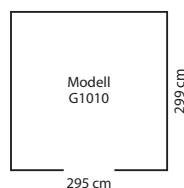

## TECHNISCHE DATEN

- Art:** Satteldach
- 
- Größen:** 5
- 
- Farben:** Silber metallic, Anthrazit, Jade

## MODELLÜBERSICHT

Modell	Grundfläche	Türmaß	Außenmaß
G65	2,46 m <sup>2</sup>	ca. B 64 x H 169 cm	B 184 x T 154 x H 193 cm
G86	4,10 m <sup>2</sup>	ca. B 105 x H 169 cm	B 245 x T 185 x H 198 cm
G88	5,55 m <sup>2</sup>	ca. B 105 x H 169 cm	B 245 x T 247 x H 198 cm
G108	6,99 m <sup>2</sup>	ca. B 105 x H 169 cm	B 308 x T 247 x H 202 cm
G1010	8,82 m <sup>2</sup>	ca. B 105 x H 169 cm	B 308 x T 309 x H 202 cm

DREAM G65

DREAM G86

DREAM G88

DREAM G108

DREAM G1010