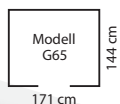

## TECHNISCHE DATEN

- Art:** Satteldach
- 
- Größen:** 5
- 
- Farben:** Silber metallic, Anthrazit, Jade

## MODELLÜBERSICHT

Modell	Grundfläche	Türmaß	Außenmaß
G65	2,46 m <sup>2</sup>	ca. B 64 x H 169 cm	B 184 x T 154 x H 193 cm
G86	4,10 m <sup>2</sup>	ca. B 105 x H 169 cm	B 245 x T 185 x H 198 cm
G88	5,55 m <sup>2</sup>	ca. B 105 x H 169 cm	B 245 x T 247 x H 198 cm
G108	6,99 m <sup>2</sup>	ca. B 105 x H 169 cm	B 308 x T 247 x H 202 cm
G1010	8,82 m <sup>2</sup>	ca. B 105 x H 169 cm	B 308 x T 309 x H 202 cm