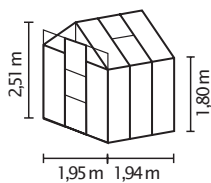

FLORA

KURZ & KNAPP

- ✓ Hohes Anlehnhaus mit geringem Platzbedarf und klassischem Dach
- ✓ Verglasung mit Hohlkammerplatten für weiches Licht und bessere Isoliereigenschaften
- ✓ Befestigung an einer Hauswand oder Mauer notwendig
- ✓ Eloxierte Aluminiumprofile sorgen für dauerhaften Schutz vor Korrosion
- ✓ 2 Größen: ca. 2,5 und 3,8 m²
- ✓ Inkl. Dachfenster, Regenrinnen + Öse für Vorhängeschloss

TECHNISCHE DATEN

Hausart:	Anlehnngewächshaus
Art:	Klassisches Modell
Größen:	2
Verglasungsarten:	HKP ca. 4 mm
Glashaltetechnik:	Federklammern
Farben:	Alu eloxiert
Dachfenster:	1
Außenmaß:	B 1,95 m x H 2,51 m
Traufenhöhe:	1,80 m
Türmaße:	B 0,61 x H 2,00 m

FLORA 3800