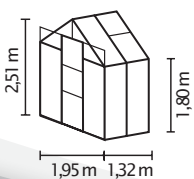

FLORA

KURZ & KNAPP

- ✓ Hohes Anlehnhaus mit geringem Platzbedarf und klassischem Dach
- ✓ Verglasung mit Hohlkammerplatten für weiches Licht und bessere Isoliereigenschaften
- ✓ Befestigung an einer Hauswand oder Mauer notwendig
- ✓ Eloxierte Aluminiumprofile sorgen für dauerhaften Schutz vor Korrosion
- ✓ 2 Größen: ca. 2,5 und 3,8 m²
- ✓ Inkl. Dachfenster, Regenrinnen + Öse für Vorhängeschloss

TECHNISCHE DATEN

Hausart:	Anlehnngewächshaus
Art:	Klassisches Modell
Größen:	2
Verglasungsarten:	HKP ca. 4 mm
Glashaltetechnik:	Federklammern
Farben:	Alu eloxiert
Dachfenster:	1
Außenmaß:	B 1,95 m x H 2,51 m
Traufenhöhe:	1,80 m
Türmaße:	B 0,61 x H 2,00 m