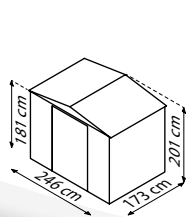

BERLIN

KURZ & KNAPP

- ✓ Hochwertiges Gerätehaus mit Paneelen im Blockhausdesign in modernem Look und dezenter Farbgebung
- ✓ Innenlaufende Doppelschiebetür auf Kunststoffgleitern
- ✓ Mit einem Vorhängeschloss verschließbar
- ✓ Verbesselter Schutz vor Kratzern und Korrosion dank Vinylbeschichtung
- ✓ Dach- und Bodenrahmentteile aus feuerverzinktem Stahlblech
- ✓ 2 Größen von ca. 4,26 bis 11,04 m²
- ✓ Bausatz, ohne Boden

TECHNISCHE DATEN

- Art:** Satteldach
-
- Größen:** 2
-
- Farben:** Schiefer/Graphit

MODELLÜBERSICHT

Modell	Grundfläche	Türmaß	Außenmaß
86	ca. 4,26 m ²	B 110 x H 176 cm	B 253 x T 181 x H 201 cm
1012	ca. 11,04 m ²	B 141 x H 176 cm	B 313 x T 370 x H 209 cm