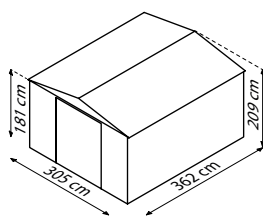

BERLIN 1012