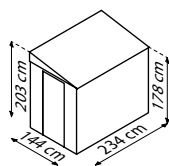

### TECHNISCHE DATEN

<b>Art:</b>	Pultdach
<b>Größen:</b>	2
<b>Farben:</b>	Silber metallic, Anthrazit, Jade

### MODELLÜBERSICHT

Modell	Grundfläche	Türmaß	Außenmaß
L56	2,46 m <sup>2</sup>	ca. B 67 x H 172 cm	B 155 x T 180 x H 203 cm
L58	3,37 m <sup>2</sup>	ca. B 67 x H 172 cm	B 155 x T 242 x H 203 cm

LEAN-TO L56