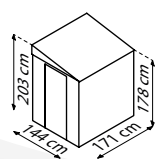

### MODELLÜBERSICHT

Modell	Grundfläche	Türmaß	Außenmaß
L56	2,46 m <sup>2</sup>	ca. B 67 x H 172 cm	B 155 x T 180 x H 203 cm
L58	3,37 m <sup>2</sup>	ca. B 67 x H 172 cm	B 155 x T 242 x H 203 cm

LEAN-TO L56