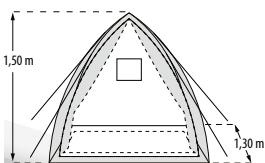

## KURZ & KNAPP

- ✓ Pflanzzelt zum Schutz vor Wind, Regen, Nässe, Kälte, Schnee und Frost
- ✓ UV-beständige PVC-Gitterfolie
- ✓ Im Frühjahr zur Anzucht von Gemüse und Salat verwendbar
- ✓ Verwendung ohne Boden dank Reißverschluss-System möglich
- ✓ Mit Fensteröffnung zur einfachen Belüftung
- ✓ Leicht und platzsparend zu transportieren und zu verstauen

## TECHNISCHE DATEN

<b>Produkt:</b>	Pflanzzelt
<b>Modelle:</b>	M, L, XL
<b>Abmessungen:</b>	<b>M</b> B 130 x T 130 x H 150 cm (M) <b>L</b> H 200 cm, Ø 240 cm (L) <b>XL</b> H 280 cm, Ø 340 cm (XL)
<b>Maße verpackt:</b>	<b>M</b> 92 x 25 x 18 cm (M) <b>L</b> 87 x 36 x 22 cm (L) <b>XL</b> 117 x 35 x 20 cm (XL)
<b>Gewicht:</b>	<b>M</b> 13,5 kg (M) <b>L</b> 16,0 kg (L) <b>XL</b> 21,5 kg (XL)
<b>Material:</b>	UV-beständige PVC Gitterfolie