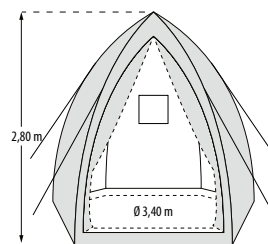

## TECHNISCHE DATEN

<b>Produkt:</b>	Pflanzzelt
<b>Modelle:</b>	M, L, XL
<b>Abmessungen:</b>	<b>M</b> B 130 x T 130 x H 150 cm (M) <b>L</b> H 200 cm, Ø 240 cm (L) <b>XL</b> H 280 cm, Ø 340 cm (XL)
<b>Maße verpackt:</b>	<b>M</b> 92 x 25 x 18 cm (M) <b>L</b> 87 x 36 x 22 cm (L) <b>XL</b> 117 x 35 x 20 cm (XL)
<b>Gewicht:</b>	<b>M</b> 13,5 kg (M) <b>L</b> 16,0 kg (L) <b>XL</b> 21,5 kg (XL)
<b>Material:</b>	UV-beständige PVC Gitterfolie

HAWAII M

HAWAII L

HAWAII XL