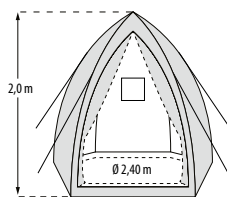

HAWAII

KURZ & KNAPP

- ✓ Pflanzzelt zum Schutz vor Wind, Regen, Nässe, Kälte, Schnee und Frost
- ✓ UV-beständige PVC-Gitterfolie
- ✓ Im Frühjahr zur Anzucht von Gemüse und Salat verwendbar
- ✓ Verwendung ohne Boden dank Reißverschluss-System möglich
- ✓ Mit Fensteröffnung zur einfachen Belüftung
- ✓ Leicht und platzsparend zu transportieren und zu verstauen

TECHNISCHE DATEN

Produkt:	Pflanzzelt
Modelle:	M, L, XL
Abmessungen:	M B 130 x T 130 x H 150 cm (M) L H 200 cm, Ø 240 cm (L) XL H 280 cm, Ø 340 cm (XL)
Maße verpackt:	M 92 x 25 x 18 cm (M) L 87 x 36 x 22 cm (L) XL 117 x 35 x 20 cm (XL)
Gewicht:	M 13,5 kg (M) L 16,0 kg (L) XL 21,5 kg (XL)
Material:	UV-beständige PVC Gitterfolie

HAWAII L