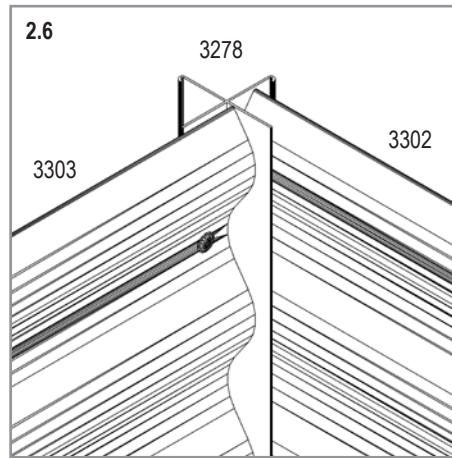

2

VM0045m_RC

Item No.	Part	Size mm	Quantity 630			
			Cube	Basic	Ext.	Angle
3201		Ø4.8 x 6	35x	50x	15x	15x
3268		898	-	2x	2x	2x
3278		630	-	-	-	1x
3283		900 x 630	4x	6x	2x	-
3295		630	-	2x	2x	-
3298		630	4x	4x	-	1x
3302		912 x 630	-	-	-	1x
3303		894 x 630	-	-	-	1x
3306		63.1	4x	4x	-	2x

Item No.	Part	Size mm	Quantity 630			
			Cube	Basic	Ext.	Angle
3307		78.6	-	2x	2x	-
3308		M5 x 14	-	4x	4x	4x
3313		150	4x	6x	2x	1x
3314		M4 x 6	4x	6x	2x	1x
3324		M5 x 7	35x	50x	15x	15x
3325		Ø9.5 / 5.5	35x	50x	15x	15x
3326		M5	35x	50x	15x	15x
3344		14 x 60 / T25	1x	1x	1x	1x
7395		Ø12/6.5	-	12x	12x	12x