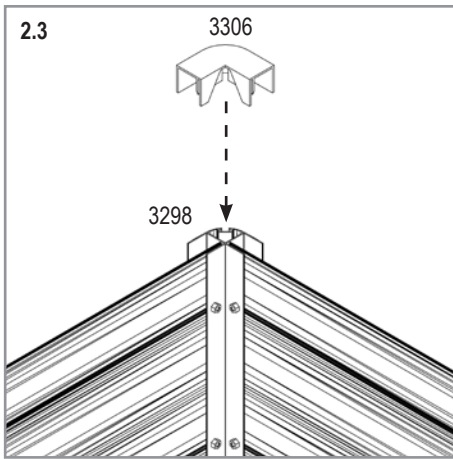

2

VM0045m_RC

Item No.	Part	Size mm	Quantity 630			
			Cube	Basic	Ext.	Angle
3201		Ø4.8 x 6	35x	50x	15x	15x
3268		898	-	2x	2x	2x
3278		630	-	-	-	1x
3283		900 x 630	4x	6x	2x	-
3295		630	-	2x	2x	-
3298		630	4x	4x	-	1x
3302		912 x 630	-	-	-	1x
3303		894 x 630	-	-	-	1x
3306		63.1	4x	4x	-	2x

Item No.	Part	Size mm	Quantity 630			
			Cube	Basic	Ext.	Angle
3307		78.6	-	2x	2x	-
3308		M5 x 14	-	4x	4x	4x
3313		150	4x	6x	2x	1x
3314		M4 x 6	4x	6x	2x	1x
3324		M5 x 7	35x	50x	15x	15x
3325		Ø9.5 / 5.5	35x	50x	15x	15x
3326		M5	35x	50x	15x	15x
3344		14 x 60 / T25	1x	1x	1x	1x
7395		Ø12/6.5	-	12x	12x	12x