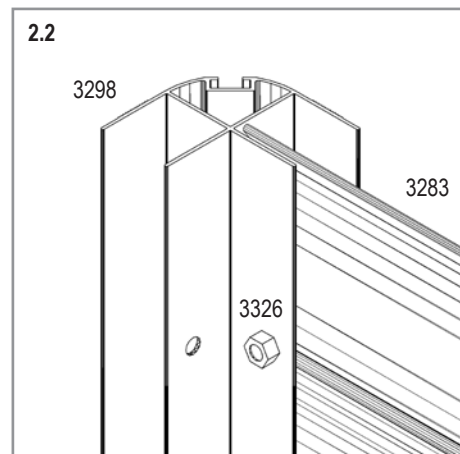

2

VM0045m_RC

Item No.	Part	Size mm	Quantity 630			
			Cube	Basic	Ext.	Angle
3201		Ø4.8 x 6	35x	50x	15x	15x
3268		898	-	2x	2x	2x
3278		630	-	-	-	1x
3283		900 x 630	4x	6x	2x	-
3295		630	-	2x	2x	-
3298		630	4x	4x	-	1x
3302		912 x 630	-	-	-	1x
3303		894 x 630	-	-	-	1x
3306		63.1	4x	4x	-	2x

Item No.	Part	Size mm	Quantity 630			
			Cube	Basic	Ext.	Angle
3307		78.6	-	2x	2x	-
3308		M5 x 14	-	4x	4x	4x
3313		150	4x	6x	2x	1x
3314		M4 x 6	4x	6x	2x	1x
3324		M5 x 7	35x	50x	15x	15x
3325		Ø9.5 / 5.5	35x	50x	15x	15x
3326		M5	35x	50x	15x	15x
3344		14 x 60 / T25	1x	1x	1x	1x
7395		Ø12/6.5	-	12x	12x	12x