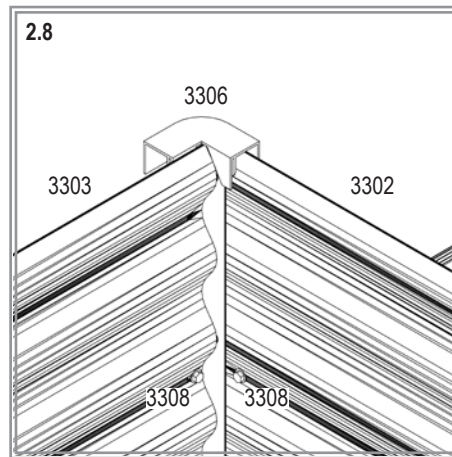

2

VM0045m_RC

Item No.	Part	Size mm	Quantity 630			
			Cube	Basic	Ext.	Angle
3201		Ø4.8 x 6	35x	50x	15x	15x
3268		898	-	2x	2x	2x
3278		630	-	-	-	1x
3283		900 x 630	4x	6x	2x	-
3295		630	-	2x	2x	-
3298		630	4x	4x	-	1x
3302		912 x 630	-	-	-	1x
3303		894 x 630	-	-	-	1x
3306		63.1	4x	4x	-	2x