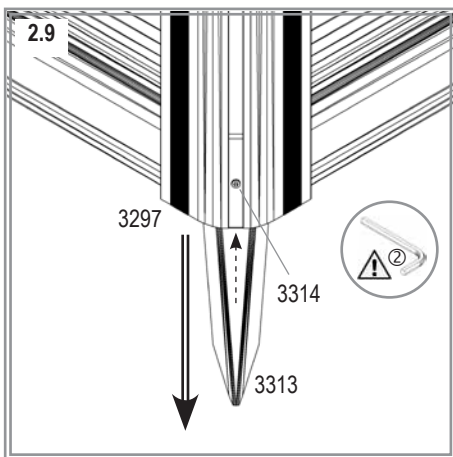

2

VM0045m_RC

Item No.	Part	Size mm	Quantity 630			
			Cube	Basic	Ext.	Angle
3201		Ø4.8 x 6	35x	50x	15x	15x
3268		898	-	2x	2x	2x
3278		630	-	-	-	1x
3283		900 x 630	4x	6x	2x	-
3295		630	-	2x	2x	-
3298		630	4x	4x	-	1x
3302		912 x 630	-	-	-	1x
3303		894 x 630	-	-	-	1x
3306		63.1	4x	4x	-	2x

Item No.	Part	Size mm	Quantity 630			
			Cube	Basic	Ext.	Angle
3307		78.6	-	2x	2x	-
3308		M5 x 14	-	4x	4x	4x
3313		150	4x	6x	2x	1x
3314		M4 x 6	4x	6x	2x	1x
3324		M5 x 7	35x	50x	15x	15x
3325		Ø9.5 / 5.5	35x	50x	15x	15x
3326		M5	35x	50x	15x	15x
3344		14 x 60 / T25	1x	1x	1x	1x
7395		Ø12/6.5	-	12x	12x	12x