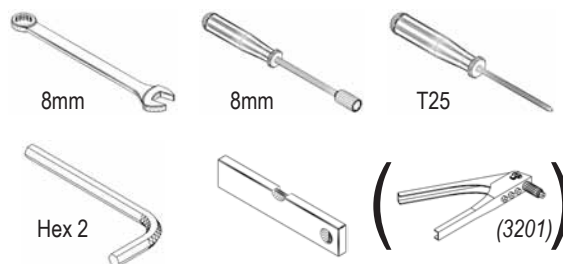

Item No.	Part	Size mm	Quantity 630			
			Cube	Basic	Ext.	Angle
3201		Ø4.8 x 6	35x	50x	15x	15x
3268		898	-	2x	2x	2x
3278		630	-	-	-	1x
3283		900 x 630	4x	6x	2x	-
3295		630	-	2x	2x	-
3298		630	4x	4x	-	1x
3302		912 x 630	-	-	-	1x
3303		894 x 630	-	-	-	1x
3306		63.1	4x	4x	-	2x

Item No.	Part	Size mm	Quantity 630			
			Cube	Basic	Ext.	Angle
3307		78.6	-	2x	2x	-
3308		M5 x 14	-	4x	4x	4x
3313		150	4x	6x	2x	1x
3314		M4 x 6	4x	6x	2x	1x
3324		M5 x 7	35x	50x	15x	15x
3325		Ø9.5 / 5.5	35x	50x	15x	15x
3326		M5	35x	50x	15x	15x
3344		14 x 60 / T25	1x	1x	1x	1x
7395		Ø12/6.5	-	12x	12x	12x

E.P.H. Schmidt u. Co. GmbH
Hoefkerstrasse 30
44149 Dortmund
Postfach 170163
44060 Dortmund
Deutschland
Tel.: +49 231 941655 0
Fax: +49 231 941655 99
www.eph-schmidt.de
verkauf@eph-schmidt.de

OPJ A/S
Volderslevvej 36 A
5260 Odense S
Danmark
Tel.: +45 66 15 10 30
Fax: +45 66 15 00 84
www.opj.dk
opj@opj.dk