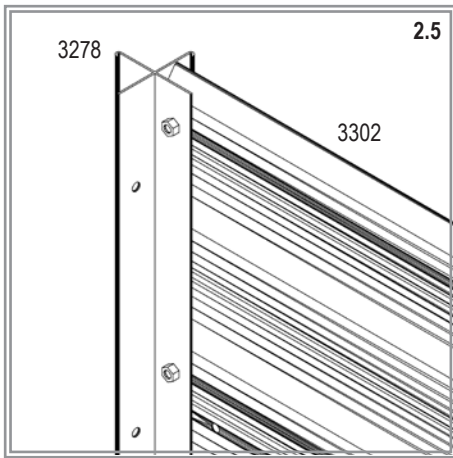

2

VM0045m_RC

Item No.	Part	Size mm	Quantity 630			
			Cube	Basic	Ext.	Angle
3201		Ø4.8 x 6	35x	50x	15x	15x
3268		898	-	2x	2x	2x
3278		630	-	-	-	1x
3283		900 x 630	4x	6x	2x	-
3295		630	-	2x	2x	-
3298		630	4x	4x	-	1x
3302		912 x 630	-	-	-	1x
3303		894 x 630	-	-	-	1x
3306		63.1	4x	4x	-	2x

Item No.	Part	Size mm	Quantity 630			
			Cube	Basic	Ext.	Angle
3307		78.6	-	2x	2x	-
3308		M5 x 14	-	4x	4x	4x
3313		150	4x	6x	2x	1x
3314		M4 x 6	4x	6x	2x	1x
3324		M5 x 7	35x	50x	15x	15x
3325		Ø9.5 / 5.5	35x	50x	15x	15x
3326		M5	35x	50x	15x	15x
3344		14 x 60 / T25	1x	1x	1x	1x
7395		Ø12/6.5	-	12x	12x	12x