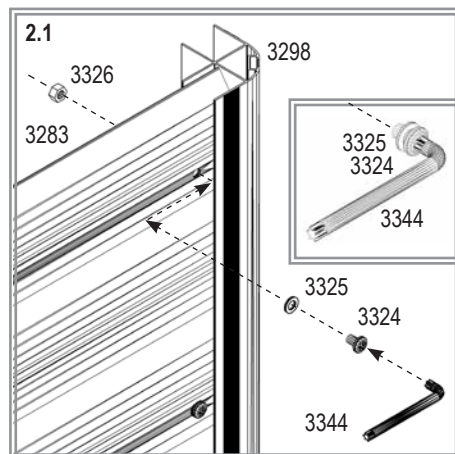

2

VM0045m_RC

Item No.	Part	Size mm	Quantity 630			
			Cube	Basic	Ext.	Angle
3201		Ø4.8 x 6	35x	50x	15x	15x
3268		898	-	2x	2x	2x
3278		630	-	-	-	1x
3283		900 x 630	4x	6x	2x	-
3295		630	-	2x	2x	-
3298		630	4x	4x	-	1x
3302		912 x 630	-	-	-	1x
3303		894 x 630	-	-	-	1x
3306		63.1	4x	4x	-	2x

Item No.	Part	Size mm	Quantity 630			
			Cube	Basic	Ext.	Angle
3307		78.6	-	2x	2x	-
3308		M5 x 14	-	4x	4x	4x
3313		150	4x	6x	2x	1x
3314		M4 x 6	4x	6x	2x	1x
3324		M5 x 7	35x	50x	15x	15x
3325		Ø9.5 / 5.5	35x	50x	15x	15x
3326		M5	35x	50x	15x	15x
3344		14 x 60 / T25	1x	1x	1x	1x
7395		Ø12/6.5	-	12x	12x	12x