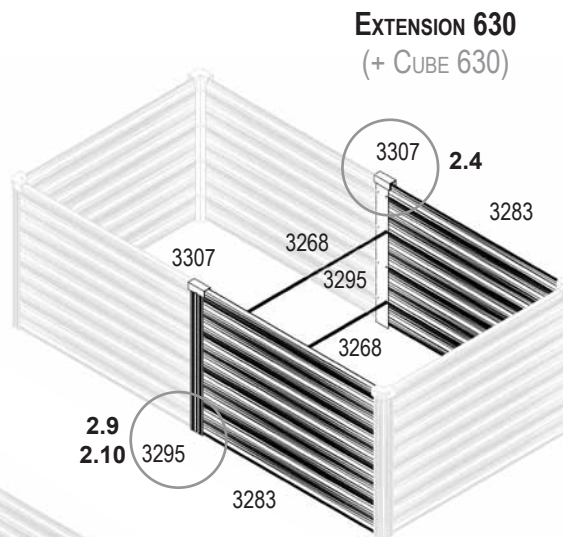

VM0045m_RC

- CUBE 630

- BASIC 630

- EXTENSION 630

- ANGLE 630

1

2

VM0045m_RC

2

VM0045m_RC

Item No.	Part	Size mm	Quantity 630			
			Cube	Basic	Ext.	Angle
3201		Ø4.8 x 6	35x	50x	15x	15x
3268		898	-	2x	2x	2x
3278		630	-	-	-	1x
3283		900 x 630	4x	6x	2x	-
3295		630	-	2x	2x	-
3298		630	4x	4x	-	1x
3302		912 x 630	-	-	-	1x
3303		894 x 630	-	-	-	1x
3306		63.1	4x	4x	-	2x