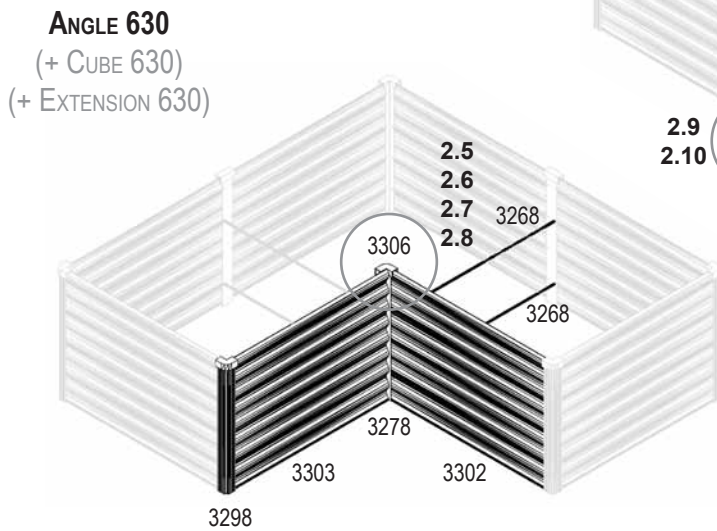

VM0045m_RC

- CUBE 630

- BASIC 630

- EXTENSION 630

- ANGLE 630

1

2

VM0045m_RC

2

VM0045m_RC

Item No.	Part	Size mm	Quantity 630			
			Cube	Basic	Ext.	Angle
3201		Ø4.8 x 6	35x	50x	15x	15x
3268		898	-	2x	2x	2x
3278		630	-	-	-	1x
3283		900 x 630	4x	6x	2x	-
3295		630	-	2x	2x	-
3298		630	4x	4x	-	1x
3302		912 x 630	-	-	-	1x
3303		894 x 630	-	-	-	1x
3306		63.1	4x	4x	-	2x

Item No.	Part	Size mm	Quantity 630			
			Cube	Basic	Ext.	Angle
3307		78.6	-	2x	2x	-
3308		M5 x 14	-	4x	4x	4x
3313		150	4x	6x	2x	1x
3314		M4 x 6	4x	6x	2x	1x
3324		M5 x 7	35x	50x	15x	15x
3325		Ø9.5 / 5.5	35x	50x	15x	15x
3326		M5	35x	50x	15x	15x
3344		14 x 60 / T25	1x	1x	1x	1x
7395		Ø12/6.5	-	12x	12x	12x