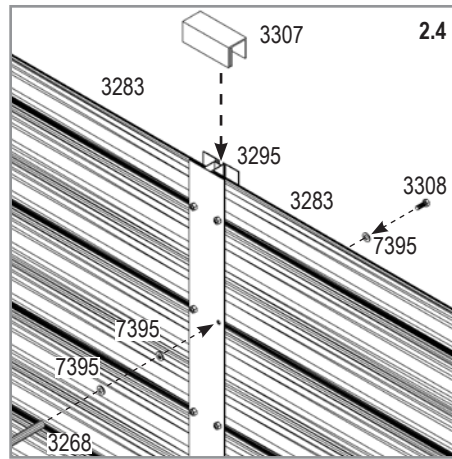

2

VM0045m_RC

Item No.	Part	Size mm	Quantity 630			
			Cube	Basic	Ext.	Angle
3201		Ø4.8 x 6	35x	50x	15x	15x
3268		898	-	2x	2x	2x
3278		630	-	-	-	1x
3283		900 x 630	4x	6x	2x	-
3295		630	-	2x	2x	-
3298		630	4x	4x	-	1x
3302		912 x 630	-	-	-	1x
3303		894 x 630	-	-	-	1x
3306		63.1	4x	4x	-	2x

Item No.	Part	Size mm	Quantity 630			
			Cube	Basic	Ext.	Angle
3307		78.6	-	2x	2x	-
3308		M5 x 14	-	4x	4x	4x
3313		150	4x	6x	2x	1x
3314		M4 x 6	4x	6x	2x	1x
3324		M5 x 7	35x	50x	15x	15x
3325		Ø9.5 / 5.5	35x	50x	15x	15x
3326		M5	35x	50x	15x	15x
3344		14 x 60 / T25	1x	1x	1x	1x
7395		Ø12/6.5	-	12x	12x	12x