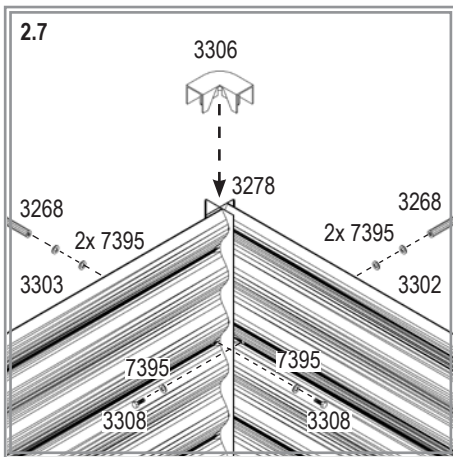

2

VM0045m_RC

Item No.	Part	Size mm	Quantity 630			
			Cube	Basic	Ext.	Angle
3201		Ø4.8 x 6	35x	50x	15x	15x
3268		898	-	2x	2x	2x
3278		630	-	-	-	1x
3283		900 x 630	4x	6x	2x	-
3295		630	-	2x	2x	-
3298		630	4x	4x	-	1x
3302		912 x 630	-	-	-	1x
3303		894 x 630	-	-	-	1x
3306		63.1	4x	4x	-	2x