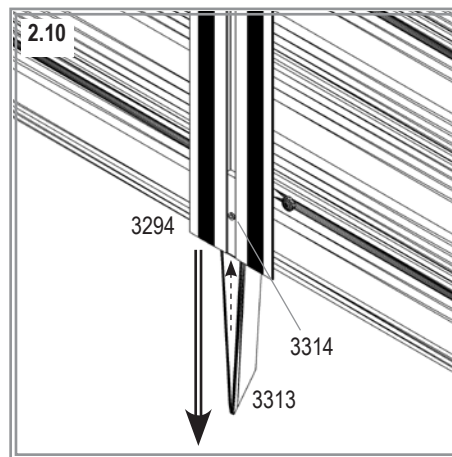

2

VM0045m_RC

Item No.	Part	Size mm	Quantity 630			
			Cube	Basic	Ext.	Angle
3201		Ø4.8 x 6	35x	50x	15x	15x
3268		898	-	2x	2x	2x
3278		630	-	-	-	1x
3283		900 x 630	4x	6x	2x	-
3295		630	-	2x	2x	-
3298		630	4x	4x	-	1x
3302		912 x 630	-	-	-	1x
3303		894 x 630	-	-	-	1x
3306		63.1	4x	4x	-	2x

Item No.	Part	Size mm	Quantity 630			
			Cube	Basic	Ext.	Angle
3307		78.6	-	2x	2x	-
3308		M5 x 14	-	4x	4x	4x
3313		150	4x	6x	2x	1x
3314		M4 x 6	4x	6x	2x	1x
3324		M5 x 7	35x	50x	15x	15x
3325		Ø9.5 / 5.5	35x	50x	15x	15x
3326		M5	35x	50x	15x	15x
3344		14 x 60 / T25	1x	1x	1x	1x
7395		Ø12/6.5	-	12x	12x	12x